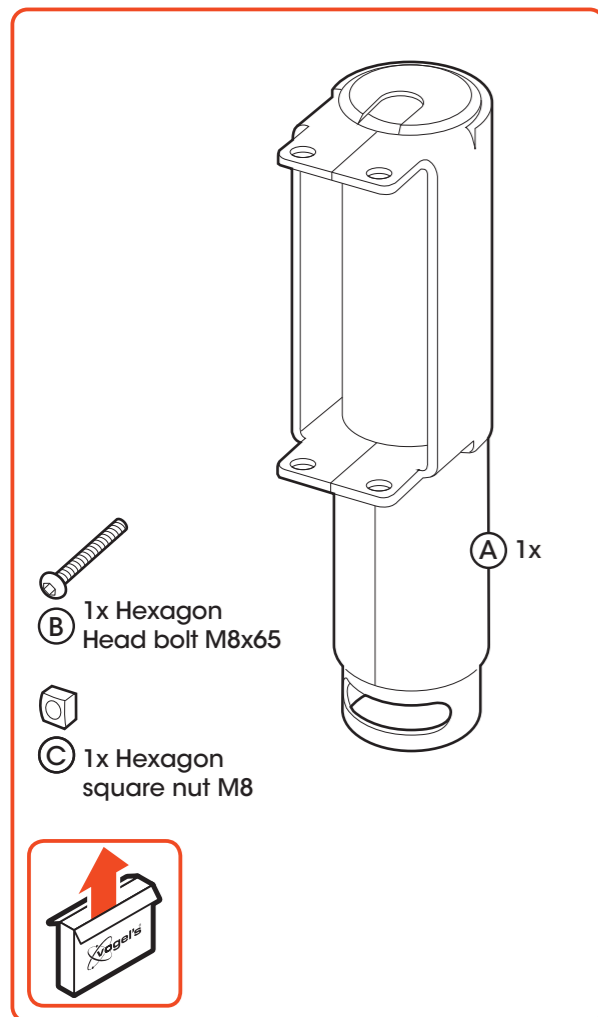

- EN Mounting instructions
- DE Montageanleitung
- FR Consignes d'installation
- NL Montagevoorschrift
- ES Instrucciones de montaje
- IT Istruzioni di montaggio
- PT Manual de montagem
- EL Οδηγίες συναρμολόγησης
- SV Montageföreskrifter
- PL Instrukcja montażu
- RU Инструкция по сборке и установке
- CZE Návod k montáži
- SK Návod na montáž
- HU Szerelési előírás
- TR Montaj k ilavuzu
- RO Instrucțiuni de montaj
- UK Вказівки по монтажі
- BG Инструкции за монтаж
- JA 設置の説明書
- ZH 装配说明

Max. load **0° TILT**  
40 kg / 88 lbs

Max. load **20° TILT**  
35 kg / 77 lbs

(GB) Subject to printing errors and technical amendments.  
 (NL) Drukfouten en technische wijzigingen voorbehouden.  
 (F) Sous réserve de fautes d'impression et de modifications techniques.  
 (D) Für Druckfehler übernehmen wir keine Verantwortung. Technische Änderungen vorbehalten.  
 (E) Reservados errores de imprenta y sujeta a modificaciones.  
 (I) Con riserva di modifiche tecniche e di eventuali errori di stampa.  
 (P) Reserva-se a ocorrência de galhas e de modificações técnicas.  
 (H) Nyomdahibák és technikai változtatások joga fenntartva.  
 (PL) Zastrzega się możliwość występowania błędów drukarskich i zmian technicznych.  
 (RUS) Возможны ошибки при печати и технические модификации.