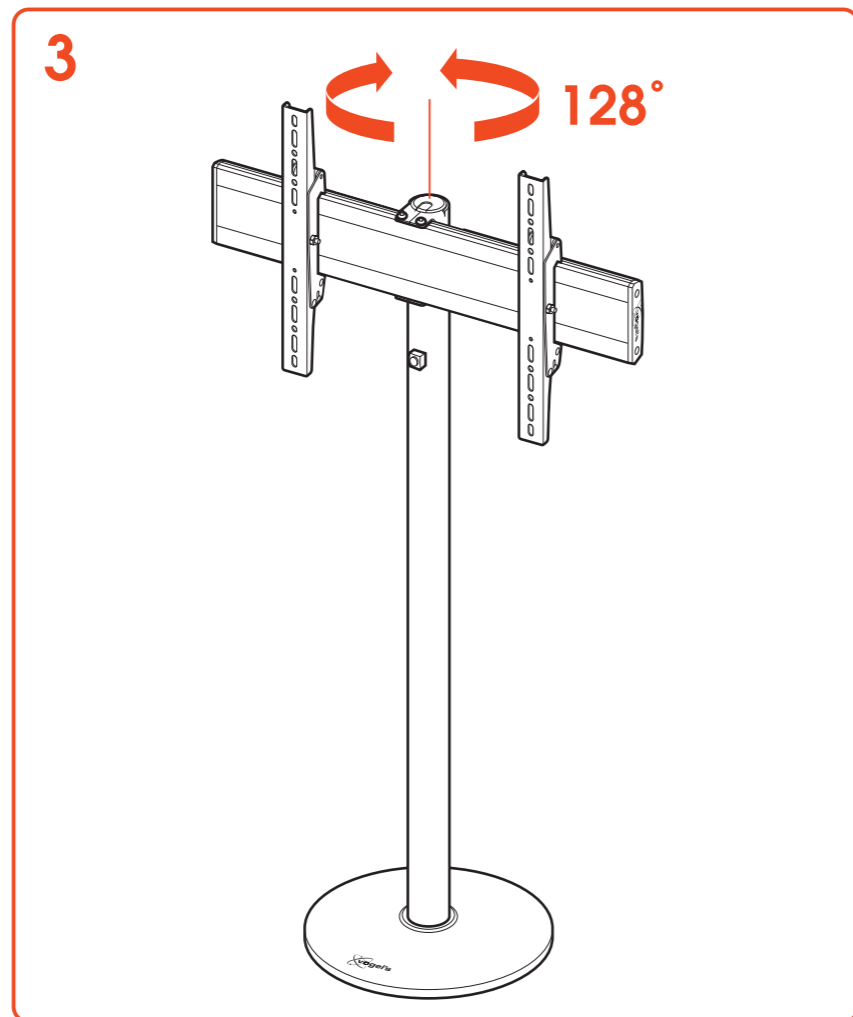

Max. load **0° TILT**  
40 kg / 88 lbs

Max. load **20° TILT**  
35 kg / 77 lbs

(GB) Subject to printing errors and technical amendments.  
 (NL) Drukfouten en technische wijzigingen voorbehouden.  
 (F) Sous réserve de fautes d'impression et de modifications techniques.  
 (D) Für Druckfehler übernehmen wir keine Verantwortung. Technische Änderungen vorbehalten.  
 (E) Reservados errores de imprenta y sujeta a modificaciones.  
 (I) Con riserva di modifiche tecniche e di eventuali errori di stampa.  
 (P) Reserva-se a ocorrência de galhas e de modificações técnicas.  
 (H) Nyomdahibák és technikai változtatások joga fenntartva.  
 (PL) Zastrzega się możliwość występowania błędów drukarskich i zmian technicznych.  
 (RUS) Возможны ошибки при печати и технические модификации.