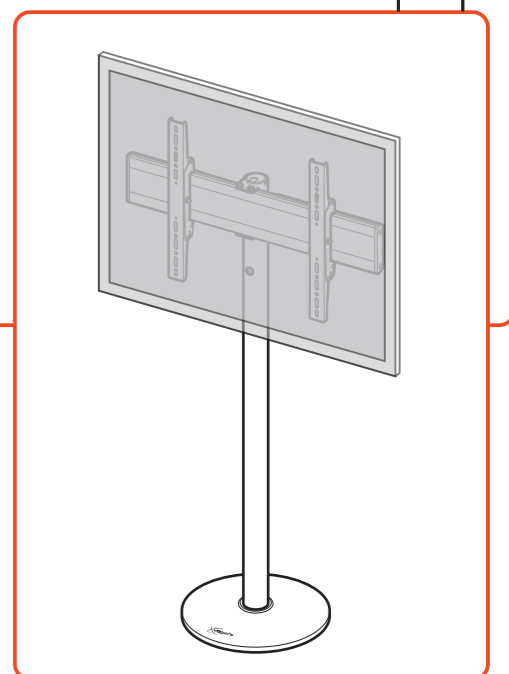

- EN Mounting instructions
- DE Montageanleitung
- FR Consignes d'installation
- NL Montagevoorschrift
- ES Instrucciones de montaje
- IT Istruzioni di montaggio
- PT Manual de montagem
- EL Οδηγίες συναρμολόγησης
- SV Montageföreskrifter
- PL Instrukcja montażu
- RU Инструкция по сборке и установке
- CZE Návod k montáži
- SK Návod na montáž
- HU Szerelési előírás
- TR Montaj k ilavuzu
- RO Instrucțiuni de montaj
- UK Вказівки по монтажі
- BG Инструкции за монтаж
- JA 設置の説明書
- ZH 装配说明

Max. load **0° TILT**  
40 kg / 88 lbs

Max. load **20° TILT**  
35 kg / 77 lbs

(GB) Subject to printing errors and technical amendments.  
 (NL) Drukfouten en technische wijzigingen voorbehouden.  
 (F) Sous réserve de fautes d'impression et de modifications techniques.  
 (D) Für Druckfehler übernehmen wir keine Verantwortung. Technische Änderungen vorbehalten.  
 (E) Reservados errores de imprenta y sujeta a modificaciones.  
 (I) Con riserva di modifiche tecniche e di eventuali errori di stampa.  
 (P) Reserva-se a ocorrência de galhas e de modificações técnicas.  
 (H) Nyomdahibák és technikai változtatások joga fenntartva.  
 (PL) Zastrzega się możliwość występowania błędów drukarskich i zmian technicznych.  
 (RUS) Возможны ошибки при печати и технические модификации.