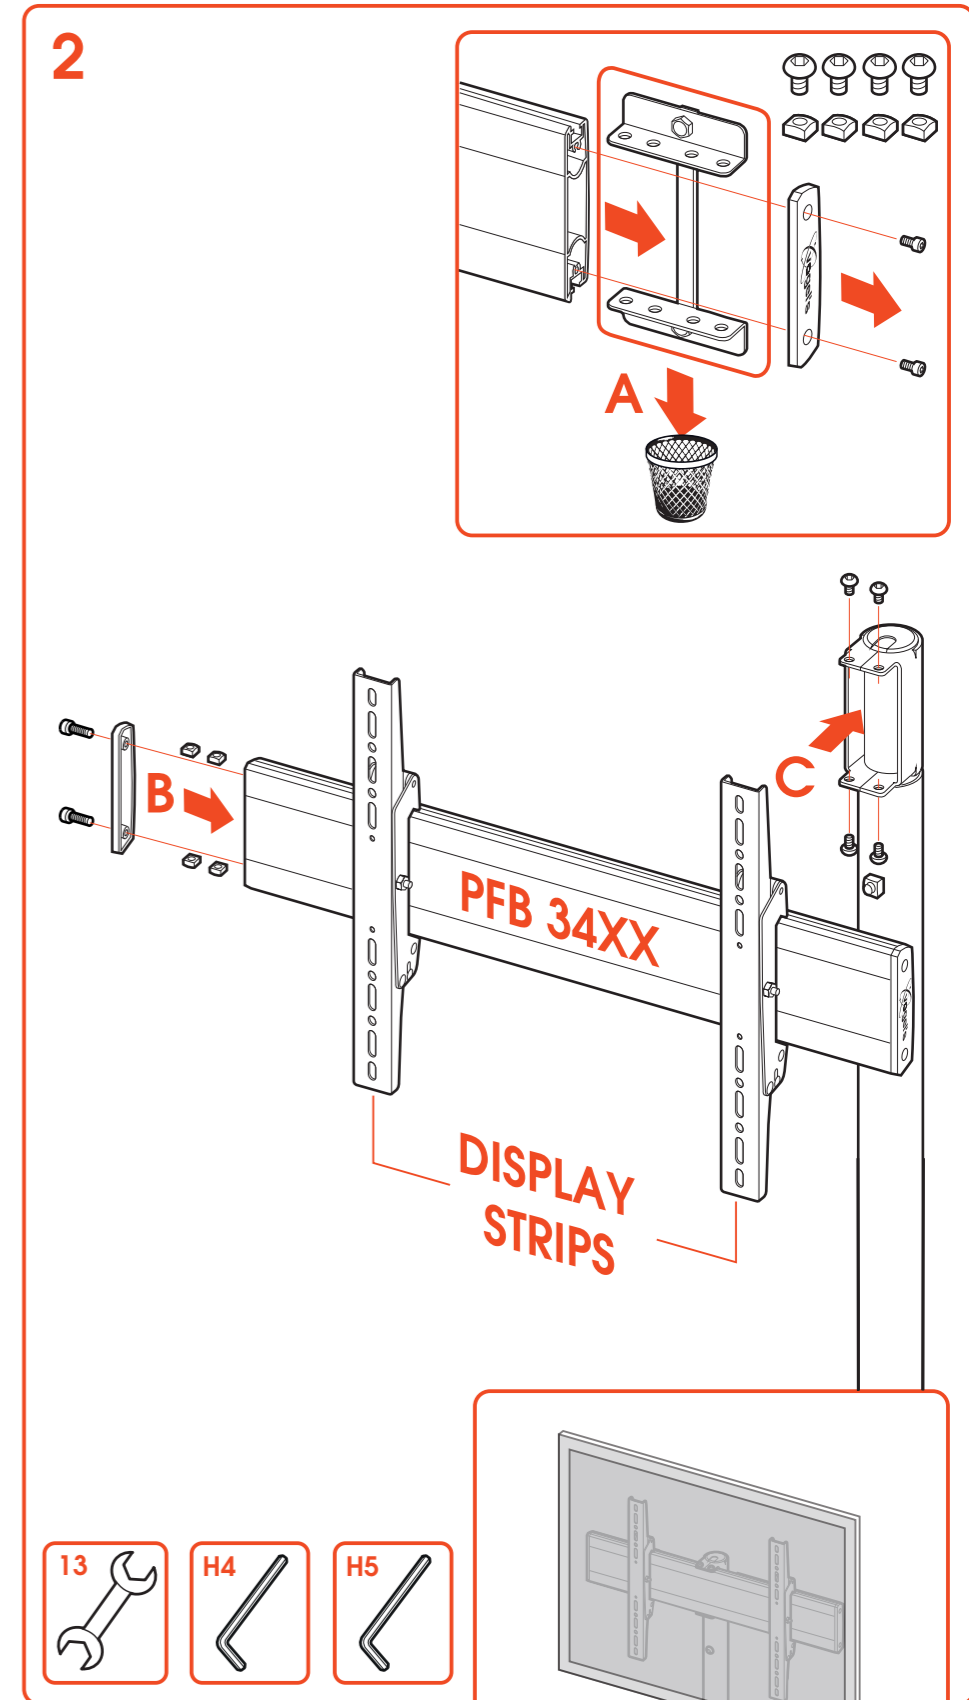

- EN Mounting instructions
- DE Montageanleitung
- FR Consignes d'installation
- NL Montagevoorschrift
- ES Instrucciones de montaje
- IT Istruzioni di montaggio
- PT Manual de montagem
- EL Οδηγίες συναρμολόγησης
- SV Montageföreskrifter
- PL Instrukcja montażu
- RU Инструкция по сборке и установке
- CZE Návod k montáži
- SK Návod na montáž
- HU Szerelési előírás
- TR Montaj k ilavuzu
- RO Instrucțiuni de montaj
- UK Вказівки по монтажі
- BG Инструкции за монтаж
- JA 設置の説明書
- ZH 装配说明

Max. load **0° TILT**  
40 kg / 88 lbs

Max. load **20° TILT**  
35 kg / 77 lbs

(GB) Subject to printing errors and technical amendments.  
 (NL) Drukfouten en technische wijzigingen voorbehouden.  
 (F) Sous réserve de fautes d'impression et de modifications techniques.  
 (D) Für Druckfehler übernehmen wir keine Verantwortung. Technische Änderungen vorbehalten.  
 (E) Reservados errores de imprenta y sujeta a modificaciones.  
 (I) Con riserva di modifiche tecniche e di eventuali errori di stampa.  
 (P) Reserva-se a ocorrência de galhas e de modificações técnicas.  
 (H) Nyomdahibák és technikai változtatások joga fenntartva.  
 (PL) Zastrzega się możliwość występowania błędów drukarskich i zmian technicznych.  
 (RUS) Возможны ошибки при печати и технические модификации.