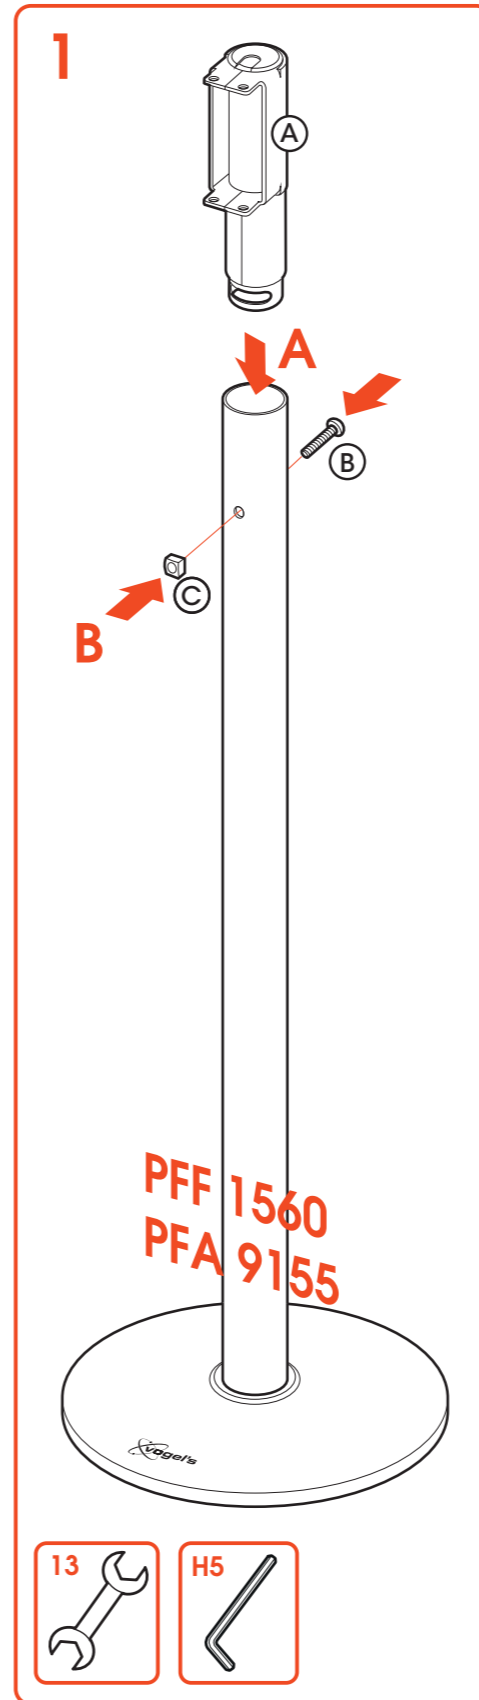

- EN Mounting instructions
- DE Montageanleitung
- FR Consignes d'installation
- NL Montagevoorschrift
- ES Instrucciones de montaje
- IT Istruzioni di montaggio
- PT Manual de montagem
- EL Οδηγίες συναρμολόγησης
- SV Montageföreskrifter
- PL Instrukcja montażu
- RU Инструкция по сборке и установке
- CZE Návod k montáži
- SK Návod na montáž
- HU Szerelési előírás
- TR Montaj k ilavuzu
- RO Instrucțiuni de montaj
- UK Вказівки по монтажі
- BG Инструкции за монтаж
- JA 設置の説明書
- ZH 装配说明

Max. load **0° TILT**  
40 kg / 88 lbs

Max. load **20° TILT**  
35 kg / 77 lbs

(GB) Subject to printing errors and technical amendments.  
 (NL) Drukfouten en technische wijzigingen voorbehouden.  
 (F) Sous réserve de fautes d'impression et de modifications techniques.  
 (D) Für Druckfehler übernehmen wir keine Verantwortung. Technische Änderungen vorbehalten.  
 (E) Reservados errores de imprenta y sujeta a modificaciones.  
 (I) Con riserva di modifiche tecniche e di eventuali errori di stampa.  
 (P) Reserva-se a ocorrência de galhas e de modificações técnicas.  
 (H) Nyomdahibák és technikai változtatások joga fenntartva.  
 (PL) Zastrzega się możliwość występowania błędów drukarskich i zmian technicznych.  
 (RUS) Возможны ошибки при печати и технические модификации.