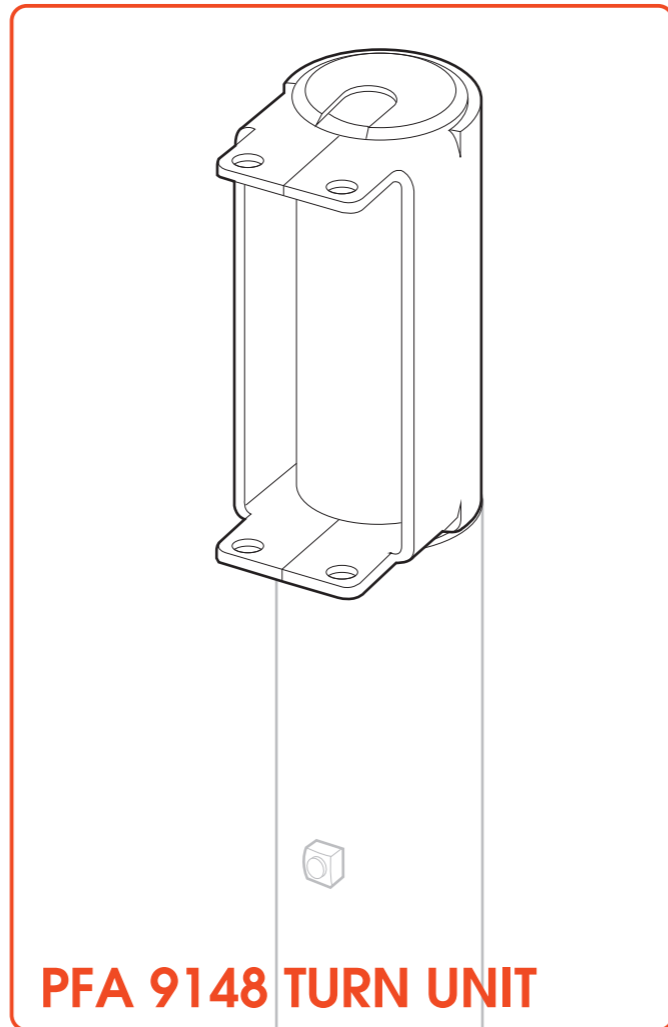

- EN Mounting instructions
- DE Montageanleitung
- FR Consignes d'installation
- NL Montagevoorschrift
- ES Instrucciones de montaje
- IT Istruzioni di montaggio
- PT Manual de montagem
- EL Οδηγίες συναρμολόγησης
- SV Montageföreskrifter
- PL Instrukcja montażu
- RU Инструкция по сборке и установке
- CZE Návod k montáži
- SK Návod na montáž
- HU Szerelési előírás
- TR Montaj k ilavuzu
- RO Instrucțiuni de montaj
- UK Вказівки по монтажі
- BG Инструкции за монтаж
- JA 設置の説明書
- ZH 装配说明

Max. load **0° TILT**  
40 kg / 88 lbs

Max. load **20° TILT**  
35 kg / 77 lbs

(GB) Subject to printing errors and technical amendments.  
 (NL) Drukfouten en technische wijzigingen voorbehouden.  
 (F) Sous réserve de fautes d'impression et de modifications techniques.  
 (D) Für Druckfehler übernehmen wir keine Verantwortung. Technische Änderungen vorbehalten.  
 (E) Reservados errores de imprenta y sujeta a modificaciones.  
 (I) Con riserva di modifiche tecniche e di eventuali errori di stampa.  
 (P) Reserva-se a ocorrência de galhas e de modificações técnicas.  
 (H) Nyomdahibák és technikai változtatások joga fenntartva.  
 (PL) Zastrzega się możliwość występowania błędów drukarskich i zmian technicznych.  
 (RUS) Возможны ошибки при печати и технические модификации.