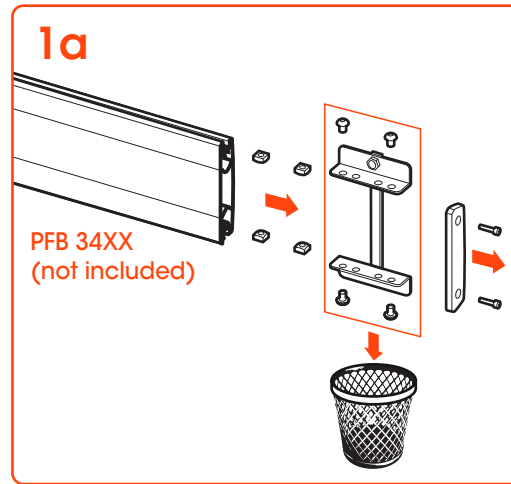

- EN Mounting instructions
- DE Montageanleitung
- FR Consignes d'installation
- NL Montagevoorschrift
- ES Instrucciones de montaje
- IT Istruzioni di montaggio
- PT Manual de montagem
- EL Οδηγίες συναρμολόγησης
- SV Montageföreskrifter
- PL Instrukcja montażu
- RU Инструкция по сборке и установке
- CZE Návod k montáži
- SK Návod na montáž
- HU Szerelési előírás
- TR Montaj kılavuzu
- RO Instrucțiuni de montaj
- UK Вказівки по монтажі
- BG Инструкции за монтаж
- JA 設置の説明書
- ZH 装配说明

PVF 4112

max. 80 kg / 2x 40 kg balanced
max. 176 lbs / 2x 88 lbs balanced

- (GB) Subject to printing errors and technical amendments.
- (NL) Drukfouten en technische wijzigingen voorbehouden.
- (F) Sous réserve de fautes d'impression et de modifications techniques.
- (D) Für Druckfehler übernehmen wir keine Verantwortung. Technische Änderungen vorbehalten.
- (E) Reservados errores de imprenta y sujete a modificaciones.
- (I) Con riserva di modifiche tecniche e di eventuali errori di stampa.
- (P) Reserva-se a ocorrência de gralhas e de modificações técnicas.
- (H) Nyomdahibák és technikai változtatások joga fenntartva.
- (PL) Zastrzeżenie się na możliwość występowania błędów drukarskich i zmian technicznych.
- (RUS) Возможны ошибки при печати и технические модификации.