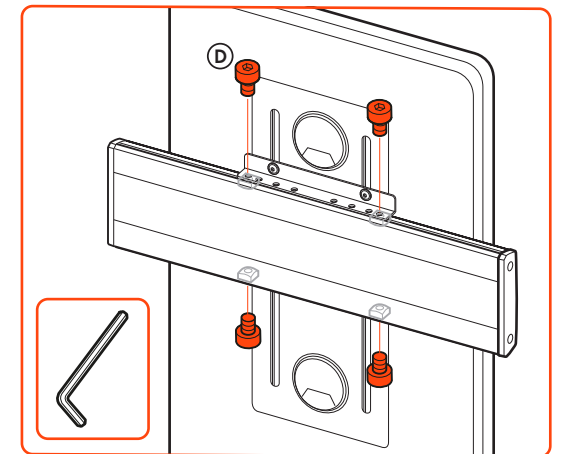

- EN Mounting instructions
- DE Montageanleitung
- FR Consignes d'installation
- NL Montagevoorschrift
- ES Instrucciones de montaje
- IT Istruzioni di montaggio
- PT Manual de montagem
- EL Οδηγίες συναρμολόγησης
- SV Montageföreskrifter
- PL Instrukcja montażu
- RU Инструкция по сборке и установке
- CZE Návod k montáži
- SK Návod na montáž
- HU Szerelési előírás
- TR Montaj kılavuzu
- RO Instrucțiuni de montaj
- UK Вказівки по монтажі
- BG Инструкции за монтаж
- JA 設置の説明書
- ZH 装配说明

PVF 4112

max. 80 kg / 2x 40 kg balanced
max. 176 lbs / 2x 88 lbs balanced

- (GB) Subject to printing errors and technical amendments.
- (NL) Drukfouten en technische wijzigingen voorbehouden.
- (F) Sous réserve de fautes d'impression et de modifications techniques.
- (D) Für Druckfehler übernehmen wir keine Verantwortung. Technische Änderungen vorbehalten.
- (E) Reservados errores de imprenta y sujete a modificaciones.
- (I) Con riserva di modifiche tecniche e di eventuali errori di stampa.
- (P) Reserva-se a ocorrência de gralhas e de modificações técnicas.
- (H) Nyomdahibák és technikai változtatások joga fenntartva.
- (PL) Zastrzeżenie się na możliwość występowania błędów drukarskich i zmian technicznych.
- (RUS) Возможны ошибки при печати и технические модификации.