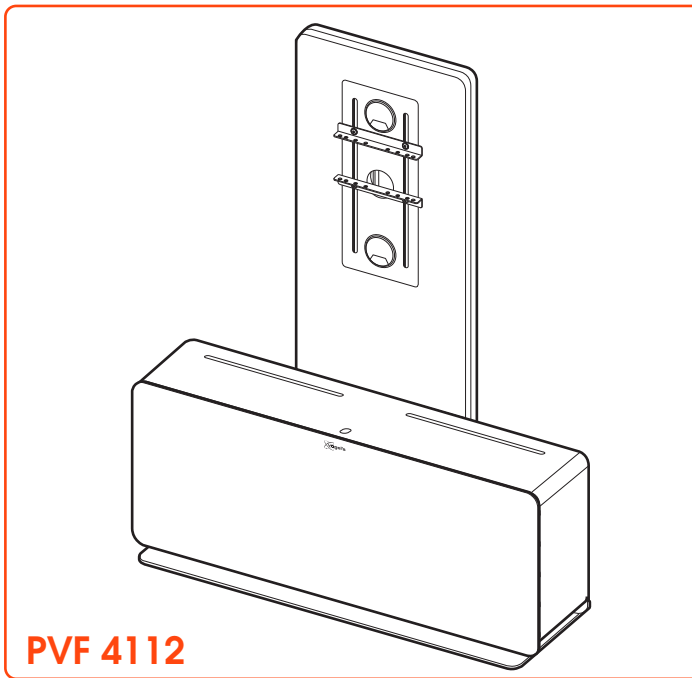

PVF 4112

max. 80 kg / 2x 40 kg balanced
max. 176 lbs / 2x 88 lbs balanced

- (GB) Subject to printing errors and technical amendments.
- (NL) Drukfouten en technische wijzigingen voorbehouden.
- (F) Sous réserve de fautes d'impression et de modifications techniques.
- (D) Für Druckfehler übernehmen wir keine Verantwortung. Technische Änderungen vorbehalten.
- (E) Reservados errores de imprenta y sujete a modificaciones.
- (I) Con riserva di modifiche tecniche e di eventuali errori di stampa.
- (P) Reserva-se a ocorrência de gralhas e de modificações técnicas.
- (H) Nyomdahibák és technikai változtatások joga fenntartva.
- (PL) Zastrzeżenie się na możliwość występowania błędów drukarskich i zmian technicznych.
- (RUS) Возможны ошибки при печати и технические модификации.