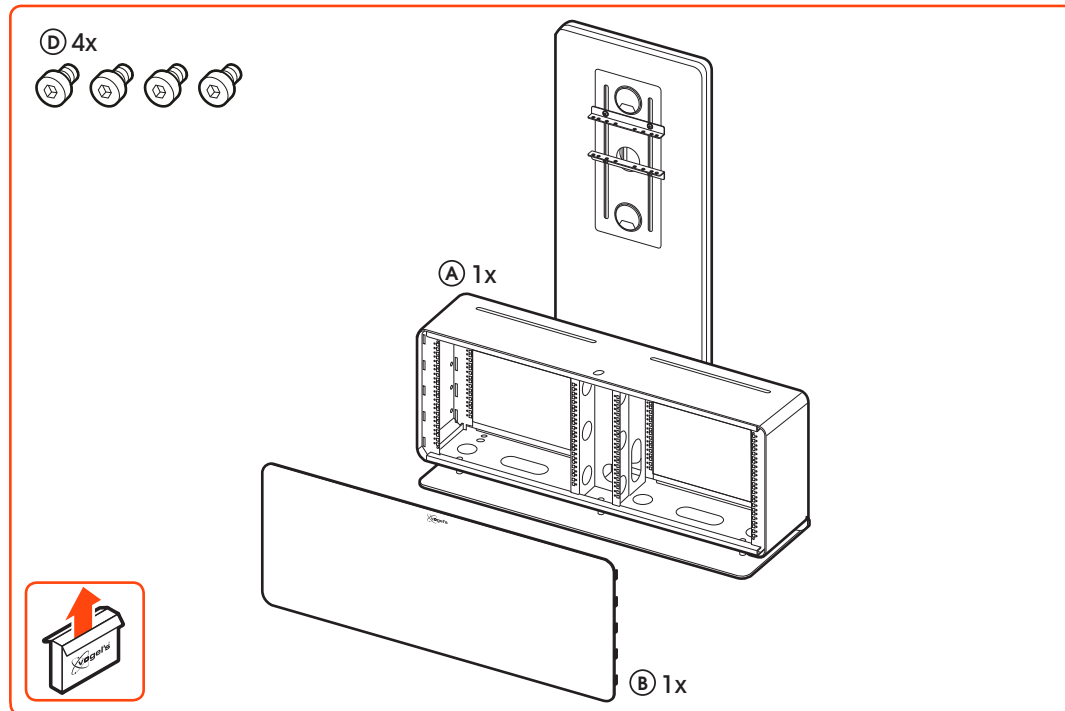

PVF 4112

max. 80 kg / 2x 40 kg balanced
max. 176 lbs / 2x 88 lbs balanced

- (GB) Subject to printing errors and technical amendments.
- (NL) Drukfouten en technische wijzigingen voorbehouden.
- (F) Sous réserve de fautes d'impression et de modifications techniques.
- (D) Für Druckfehler übernehmen wir keine Verantwortung. Technische Änderungen vorbehalten.
- (E) Reservados errores de imprenta y sujete a modificaciones.
- (I) Con riserva di modifiche tecniche e di eventuali errori di stampa.
- (P) Reserva-se a ocorrência de gralhas e de modificações técnicas.
- (H) Nyomdahibák és technikai változtatások joga fenntartva.
- (PL) Zastrzeżenie się na możliwość występowania błędów drukarskich i zmian technicznych.
- (RUS) Возможны ошибки при печати и технические модификации.