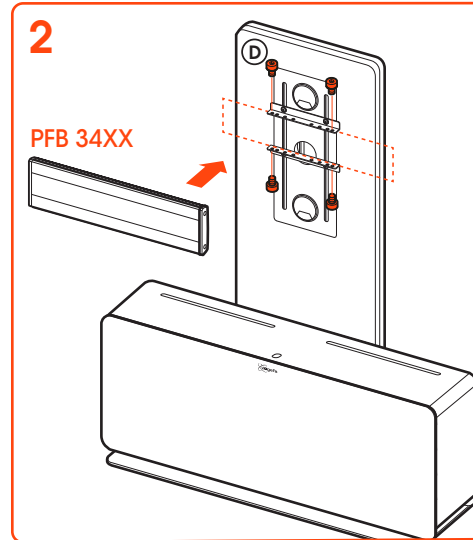

PVF 4112

max. 80 kg / 2x 40 kg balanced
max. 176 lbs / 2x 88 lbs balanced

- (GB) Subject to printing errors and technical amendments.
- (NL) Drukfouten en technische wijzigingen voorbehouden.
- (F) Sous réserve de fautes d'impression et de modifications techniques.
- (D) Für Druckfehler übernehmen wir keine Verantwortung. Technische Änderungen vorbehalten.
- (E) Reservados errores de imprenta y sujete a modificaciones.
- (I) Con riserva di modifiche tecniche e di eventuali errori di stampa.
- (P) Reserva-se a ocorrência de gralhas e de modificações técnicas.
- (H) Nyomdahibák és technikai változtatások joga fenntartva.
- (PL) Zastrzeżenie się na możliwość występowania błędów drukarskich i zmian technicznych.
- (RUS) Возможны ошибки при печати и технические модификации.