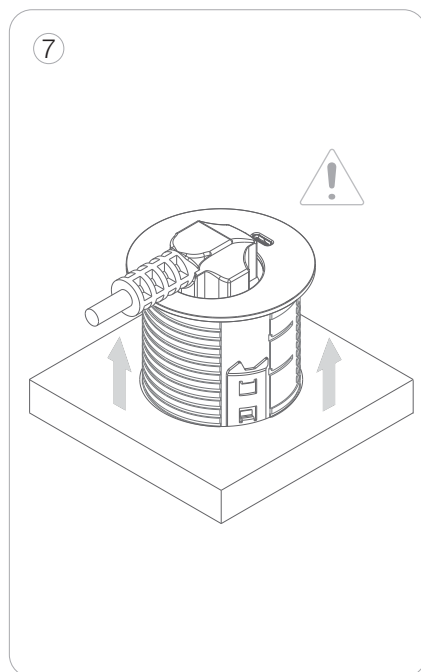

# User manual

Powerdot Midi

1 Prise, Français

PD 30W USB-C Chargeur

1 Steckdose, Französisch

PD 30W USB-C Ladegerät

1 Power outlet, French

PD 30W USB-C Charger