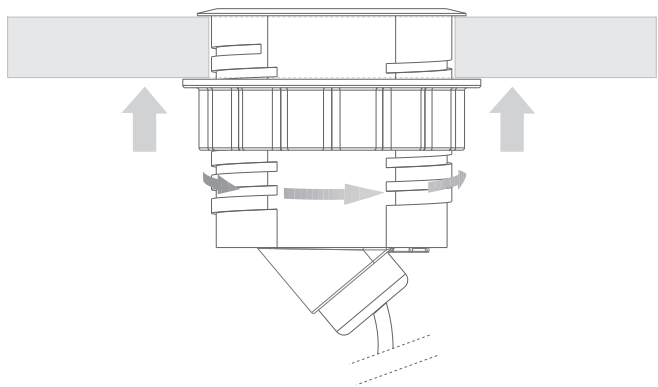

User Manual

③