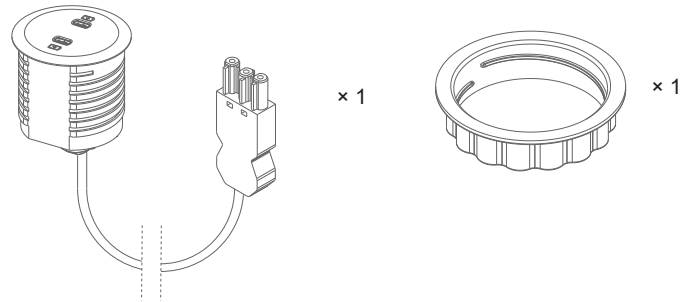

User Manual

1A