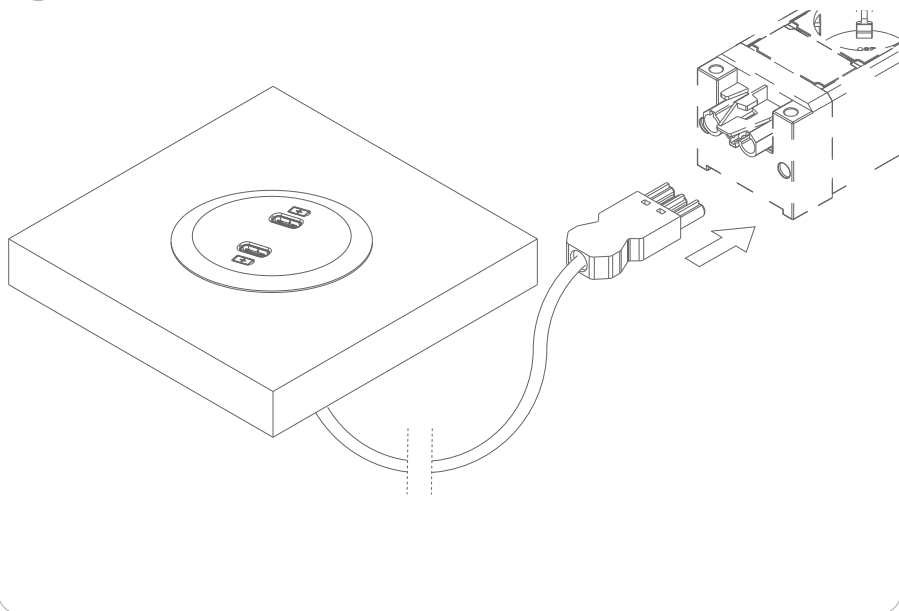

# User manual

Powerdot Mini  
Dual PD 30W USB-C Charger  
Double PD 30W USB-C Chargeur  
Dual PD 30W USB-C Ladegerät

935-PM52-GST  
935-PM52W-GST