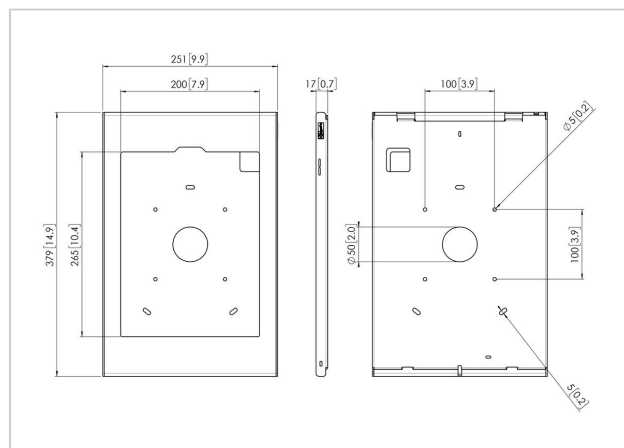

Кожух из высококачественного алюминия и стали предназначен для безопасного размещения iPad в общественных местах. Он устанавливается непосредственно на стене или при помощи монтажных креплений VESA 100x100 мм. В ближайшее время ожидается выпуск решений для других марок планшетов. Быстрое открывание кожуха возможно благодаря новому запорному механизму.

PTS 1241 TabLock для iPad Pro 12.9 (2020, 2021)

VOGEL'S HOLDING BV 2019 (c) Все права защищены.
Возможны опечатки и изменение технических параметров и цен.
Дата: 2021-04-21

www.vogels.com

Характеристики

| | |
|-------------------------------|--|
| Номер типа изделия | PTS 1241 |
| Артикул (SKU) | 7495504 |
| Цвет | Серебристый |
| Код EAN отдельной коробки | 8712285351129 |
| Высота | 379 |
| Ширина | 251 |
| Глубина | 17 |
| Гарантия | 5 лет |
| Варианты настольной установки | Фиксированное настольное крепление Фиксированная настольная стойка Произвольно устанавливаемая настольная стойка |
| Блокируемый | True |