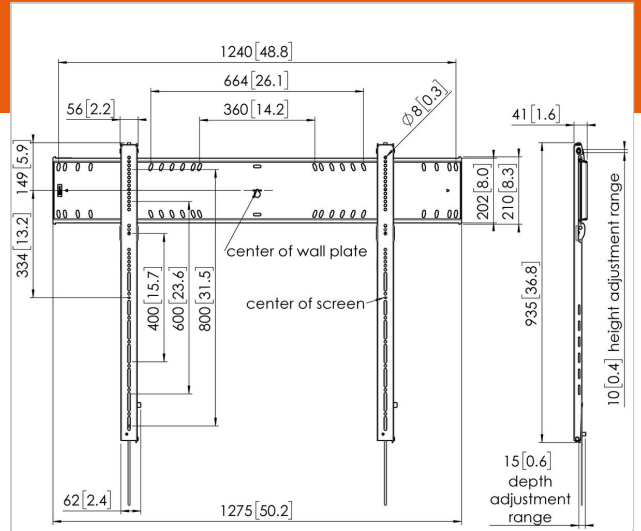

PFW 6900 Фиксированное настенное крепление для дисплеев

Артикул (SKU)
Цвет

7369000
Черный

Главные преимущества

PFW 6900 Фиксированное настенное крепление для дисплеев

www.vogels.com

VOGEL'S HOLDING BV 2019 (c) Все права защищены.
Возможны опечатки и изменение технических параметров и цен.
Дата: 2021-06-01

Характеристики

Номер типа изделия	PFW 6900	Макс. размер экрана (дюймов)	120
Артикул (SKU)	7369000	Макс. расстояние между крепежными отверстиями по вертикали (мм)	800
Цвет	Черный	Мин. расстояние до стены (мм)	42
Код EAN отдельной коробки	8712285352645	Мин. расстояние между крепежными отверстиями по горизонтали (мм)	400
Сертифицирован TÜV	Да	Мин. размер экрана (дюймов)	80
Гарантия	5 лет	Мин. расстояние между крепежными отверстиями по вертикали (мм)	400
Мин. размер экрана (дюймов)	75	Ориентация	Альбомная ориентация
Макс. размер экрана (дюймов)	110	Рабочее положение	Да
Макс. весовая нагрузка (кг)	160	Универсальное или фиксированное положение отверстий	Универсальный
Min. hole pattern	400mm x 400mm		
Max. hole pattern	1200mm x 800mm		
Максимальный размер болтов	M8		
Макс. высота крепежного элемента (мм)	850		
Макс. ширина крепежного элемента (мм)	1275		
Дюбели Fischer в комплекте	Да		
Функция выравнивания	Горизонтальное выравнивание после монтажа		
Варианты с замком	Блокировка по желанию, на заказ		
Макс. расстояние между крепежными отверстиями по горизонтали (мм)	1200		