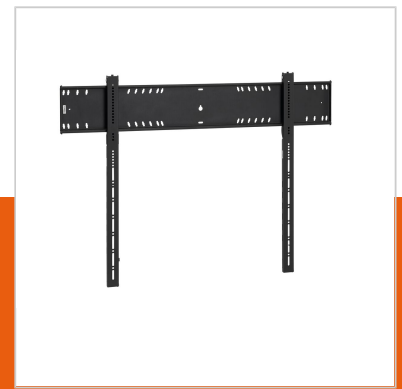

PFW 6900 Фиксированное настенное крепление для дисплеев

Артикул (SKU)
Цвет

7369000
Черный

Главные преимущества

PFW 6900 Фиксированное настенное крепление для дисплеев

www.vogels.com

VOGEL'S HOLDING BV 2019 (c) Все права защищены.
Возможны опечатки и изменение технических параметров и цен.
Дата: 2021-06-01

Характеристики

Номер типа изделия	PFW 6900	Макс. размер экрана (дюймов)	120
Артикул (SKU)	7369000	Макс. расстояние между крепежными отверстиями по вертикали (мм)	800
Цвет	Черный	Мин. расстояние до стены (мм)	42
Код EAN отдельной коробки	8712285352645	Мин. расстояние между крепежными отверстиями по горизонтали (мм)	400
Сертифицирован TÜV	Да	Мин. размер экрана (дюймов)	80
Гарантия	5 лет	Мин. расстояние между крепежными отверстиями по вертикали (мм)	400
Мин. размер экрана (дюймов)	75	Ориентация	Альбомная ориентация
Макс. размер экрана (дюймов)	110	Рабочее положение	Да
Макс. весовая нагрузка (кг)	160	Универсальное или фиксированное положение отверстий	Универсальный
Min. hole pattern	400mm x 400mm		
Max. hole pattern	1200mm x 800mm		
Максимальный размер болтов	M8		
Макс. высота крепежного элемента (мм)	850		
Макс. ширина крепежного элемента (мм)	1275		
Дюбели Fischer в комплекте	Да		
Функция выравнивания	Горизонтальное выравнивание после монтажа		
Варианты с замком	Блокировка по желанию, на заказ		
Макс. расстояние между крепежными отверстиями по горизонтали (мм)	1200		