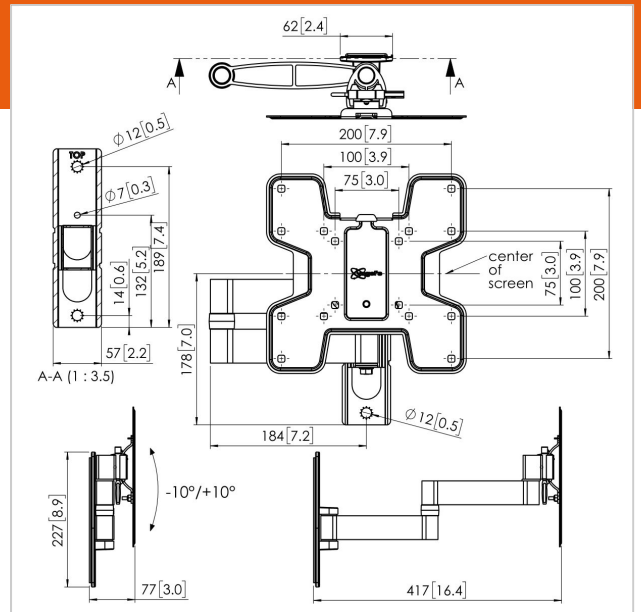

PFW 2040 Настенное крепление для дисплеев поворотного-наклонного типа

Артикул (SKU)
Цвет

7320400
Черный

Главные преимущества

- Стильный дизайн высшего класса

Чистая и тонкая серия PFW 2000 разработана с учетом гостеприимства.

Современное гостиничное хозяйство предполагает предоставление постояльцам услуг наивысшего качества. К числу таковых услуг относятся интерактивные развлекательные системы в номерах отелей. Эстетичные и тонкие крепления для дисплеев серии PFW 2000 являются идеальным компонентом системы доставки развлекательного контента пользователям. Телевизор защищен от кражи благодаря отдельному механическому замку.