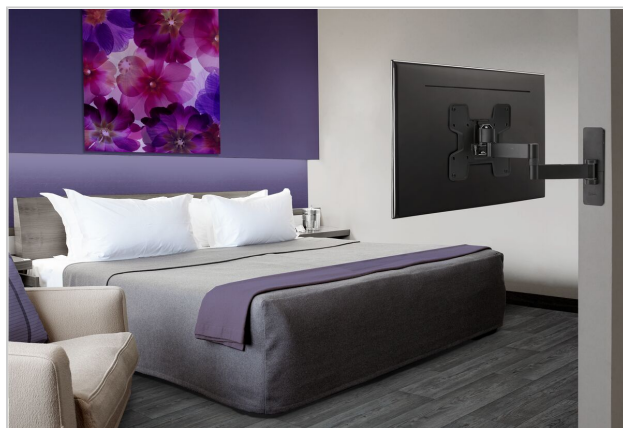

PFW 2030 Настенное крепление для дисплеев поворотного-наклонного типа

Артикул (SKU)
Цвет

7320300
Черный

Главные преимущества

- Стильный дизайн высшего класса

Чистая и тонкая серия PFW 2000 разработана с учетом гостеприимства.

Современное гостиничное хозяйство предполагает предоставление постояльцам услуг наивысшего качества. К числу таковых услуг относятся интерактивные развлекательные системы в номерах отелей. Эстетичные и тонкие крепления для дисплеев серии PFW 2000 являются идеальным компонентом системы доставки развлекательного контента пользователям. Телевизор защищен от кражи благодаря отдельному механическому замку.