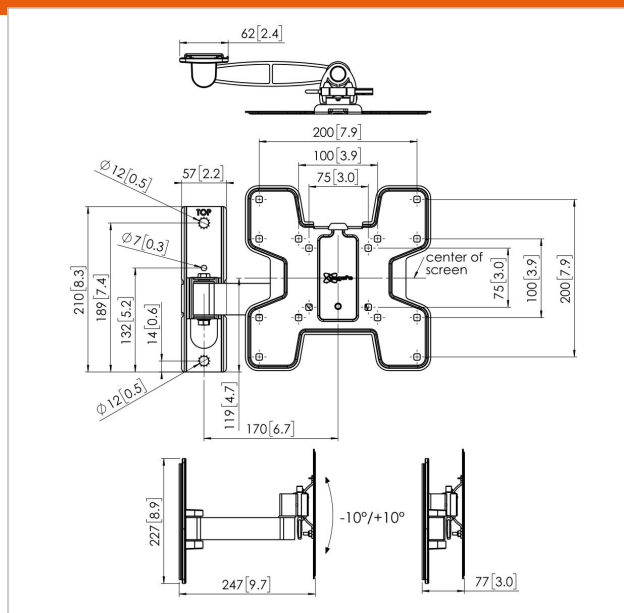

PFW 2030 Настенное крепление для дисплеев поворотного-наклонного типа

Артикул (SKU)
Цвет

7320300
Черный

Главные преимущества

- Стильный дизайн высшего класса

Чистая и тонкая серия PFW 2000 разработана с учетом гостеприимства.

Современное гостиничное хозяйство предполагает предоставление постояльцам услуг наивысшего качества. К числу таковых услуг относятся интерактивные развлекательные системы в номерах отелей. Эстетичные и тонкие крепления для дисплеев серии PFW 2000 являются идеальным компонентом системы доставки развлекательного контента пользователям. Телевизор защищен от кражи благодаря отдельному механическому замку.