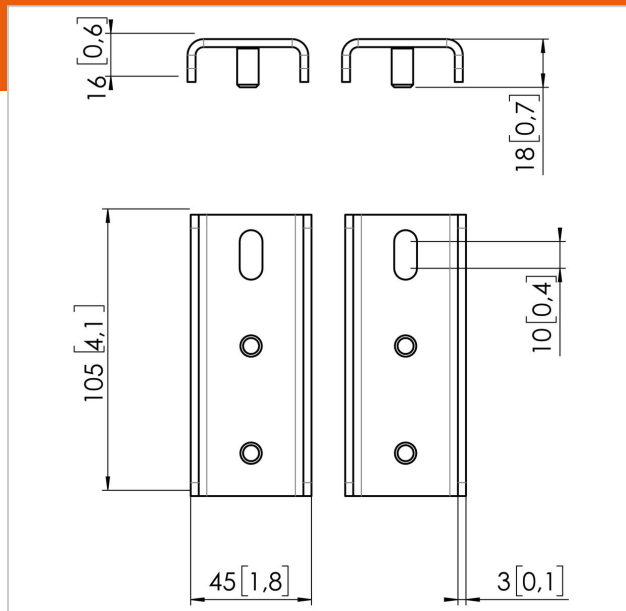

Адаптер для Samsung Flip 2 65"

Артикул (SKU)
Цвет

7291580
Черный

Главные преимущества

- Простота установки

Адаптер для Samsung Flip 2 65". Используется в сочетании с PFW 6858.

Адаптер для Samsung Flip 2 65"

VOGEL'S HOLDING BV 2019 (c) Все права защищены.
Возможны опечатки и изменение технических параметров и
цен.

Дата: 2020-03-23

www.vogels.com

Характеристики

Номер типа изделия	PFA 9158
Артикул (SKU)	7291580
Цвет	Черный
Код EAN отдельной коробки	8712285348266
Высота	105
Ширина	45
Глубина	18
Гарантия	5 лет
Макс. весовая нагрузка (кг)	72
Макс. размер экрана (дюймов)	65