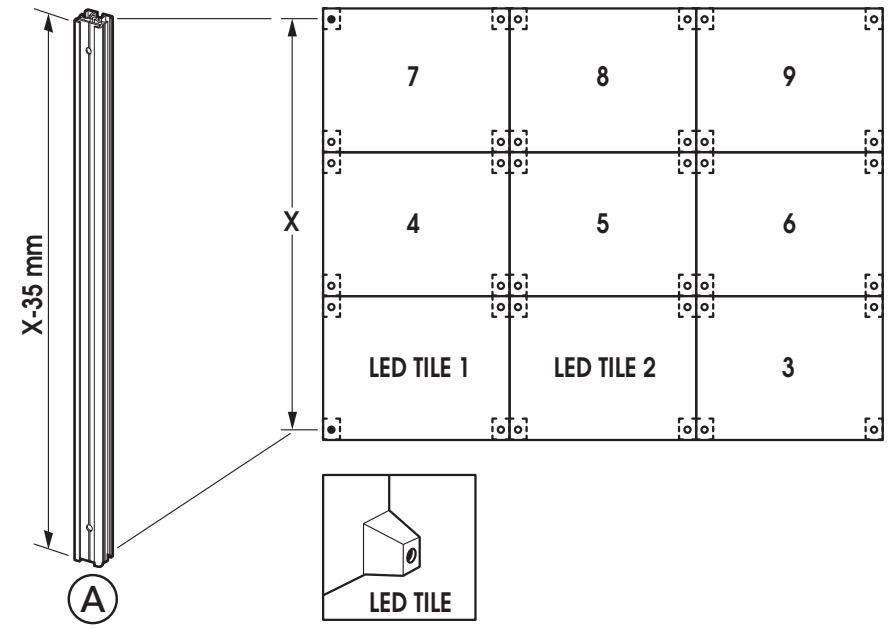

PLM 8030 max. 156 kg / 344 lbs

1

LENGTH OF BAR = WIDTH OF VIDEO WALL - 10 mm

2

3 OPTIONAL

4

- (GB) Subject to printing errors and technical amendments.
(NL) Drukfouten en technische wijzigingen voorbehouden.
(F) Sous réserve de fautes d'impression et de modifications techniques.
(D) Für Druckfehler übernehmen wir keine Verantwortung. Technische Änderungen vorbehalten.
(E) Reservados errores de imprenta y sujete a modificaciones.
(I) Con riserva di modifiche tecniche e di eventuali errori di stampa.
(P) Reserva-se a ocorrência de gralhas e de modificações técnicas.
(H) Nyomdahibák és technikai változtatások joga fenntartva.
(PL) Zastrzeżenie się na możliwość występowania błędów drukarskich i zmian technicznych.
(RUS) Возможны ошибки при печати и технические модификации.