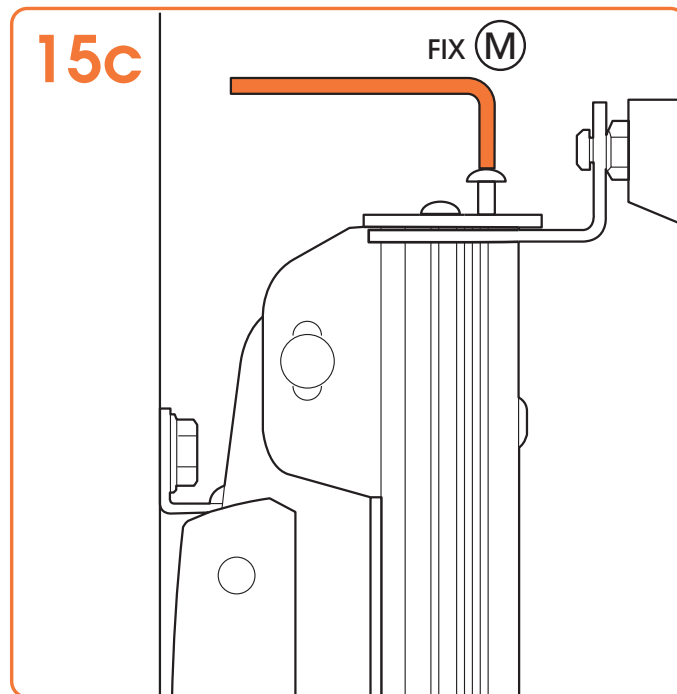

PLM 8030 max. 156 kg / 344 lbs

1

LENGTH OF BAR = WIDTH OF VIDEO WALL - 10 mm

2

3 OPTIONAL

4

- (GB) Subject to printing errors and technical amendments.
(NL) Drukfouten en technische wijzigingen voorbehouden.
(F) Sous réserve de fautes d'impression et de modifications techniques.
(D) Für Druckfehler übernehmen wir keine Verantwortung. Technische Änderungen vorbehalten.
(E) Reservados errores de imprenta y sujete a modificaciones.
(I) Con riserva di modifiche tecniche e di eventuali errori di stampa.
(P) Reserva-se a ocorrência de gralhas e de modificações técnicas.
(H) Nyomdahibák és technikai változtatások joga fenntartva.
(PL) Zastrzeżenie się na możliwość występowania błędów drukarskich i zmian technicznych.
(RUS) Возможны ошибки при печати и технические модификации.