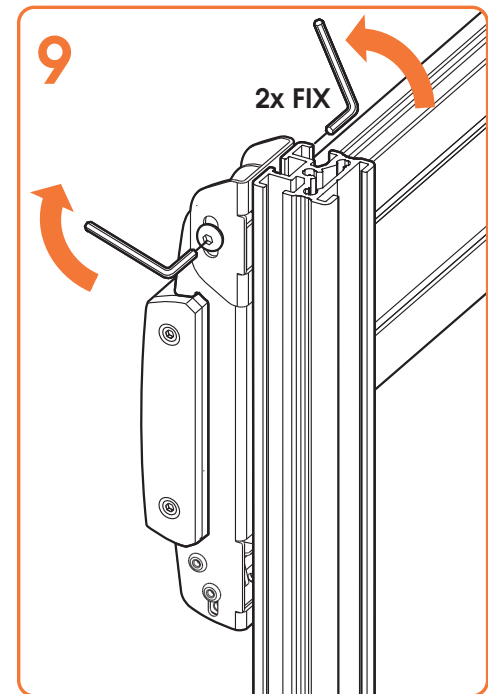

PLM 8030 max. 156 kg / 344 lbs

1

LENGTH OF BAR = WIDTH OF VIDEO WALL - 10 mm

2

3 OPTIONAL

4

- (GB) Subject to printing errors and technical amendments.
(NL) Drukfouten en technische wijzigingen voorbehouden.
(F) Sous réserve de fautes d'impression et de modifications techniques.
(D) Für Druckfehler übernehmen wir keine Verantwortung. Technische Änderungen vorbehalten.
(E) Reservados errores de imprenta y sujete a modificaciones.
(I) Con riserva di modifiche tecniche e di eventuali errori di stampa.
(P) Reserva-se a ocorrência de gralhas e de modificações técnicas.
(H) Nyomdahibák és technikai változtatások joga fenntartva.
(PL) Zastrzeżenie się na możliwość występowania błędów drukarskich i zmian technicznych.
(RUS) Возможны ошибки при печати и технические модификации.