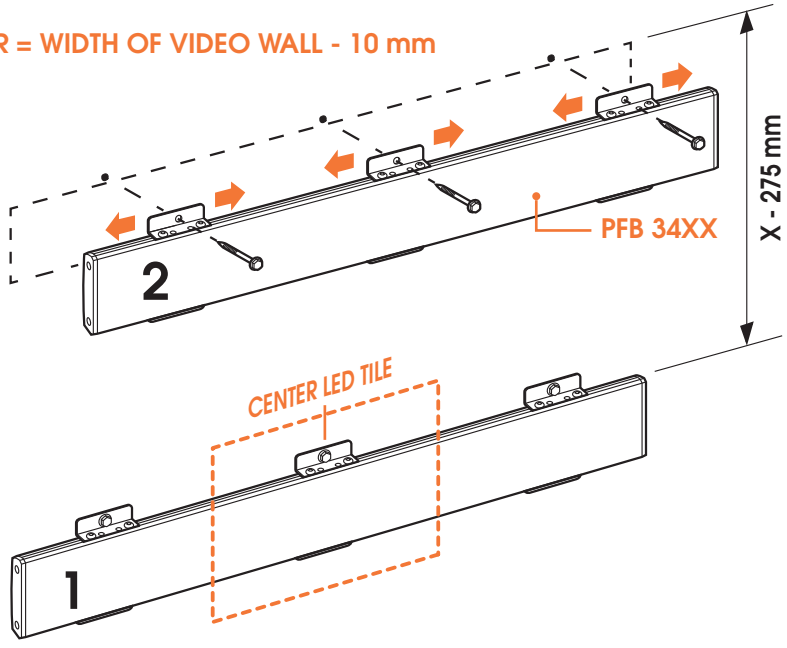

Universal LED mount

EN	Mounting instructions	IT	Istruzioni di montaggio	RU	Инструкция по сборке и установке	RO	Instrucțiuni de montaj
DE	Montageanleitung	PT	Manual de montagem	CZE	Návod k montáži	UK	Вказівки по монтажі
FR	Consignes d'installation	EL	Οδηγίες συναρμογής	SK	Návod na montáž	BG	Инструкции за монтаж
NL	Montagevoorschrift	SV	Montageföreskrifter	HU	Szerelési előírás	JA	設置の説明書
ES	Instrucciones de montaje	PL	Instrukcja montażu	TR	Montaj k ilavuzu	ZH	装配说明

PLM 8030 max. 156 kg / 344 lbs

1

LENGTH OF BAR = WIDTH OF VIDEO WALL - 10 mm

2

3 OPTIONAL

4

- (GB) Subject to printing errors and technical amendments.
(NL) Drukfouten en technische wijzigingen voorbehouden.
(F) Sous réserve de fautes d'impression et de modifications techniques.
(D) Für Druckfehler übernehmen wir keine Verantwortung. Technische Änderungen vorbehalten.
(E) Reservados errores de imprenta y sujete a modificaciones.
(I) Con riserva di modifiche tecniche e di eventuali errori di stampa.
(P) Reserva-se a ocorrência de gralhas e de modificações técnicas.
(H) Nyomdahibák és technikai változtatások joga fenntartva.
(PL) Zastrzeżenie się na możliwość występowania błędów drukarskich i zmian technicznych.
(RUS) Возможны ошибки при печати и технические модификации.