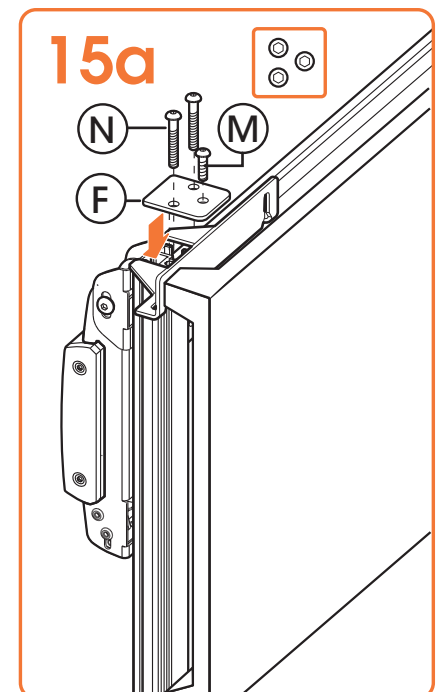

PLM 8030 max. 156 kg / 344 lbs

1

LENGTH OF BAR = WIDTH OF VIDEO WALL - 10 mm

2

3 OPTIONAL

4

- (GB) Subject to printing errors and technical amendments.
(NL) Drukfouten en technische wijzigingen voorbehouden.
(F) Sous réserve de fautes d'impression et de modifications techniques.
(D) Für Druckfehler übernehmen wir keine Verantwortung. Technische Änderungen vorbehalten.
(E) Reservados errores de imprenta y sujete a modificaciones.
(I) Con riserva di modifiche tecniche e di eventuali errori di stampa.
(P) Reserva-se a ocorrência de gralhas e de modificações técnicas.
(H) Nyomdahibák és technikai változtatások joga fenntartva.
(PL) Zastrzeżenie się na możliwość występowania błędów drukarskich i zmian technicznych.
(RUS) Возможны ошибки при печати и технические модификации.