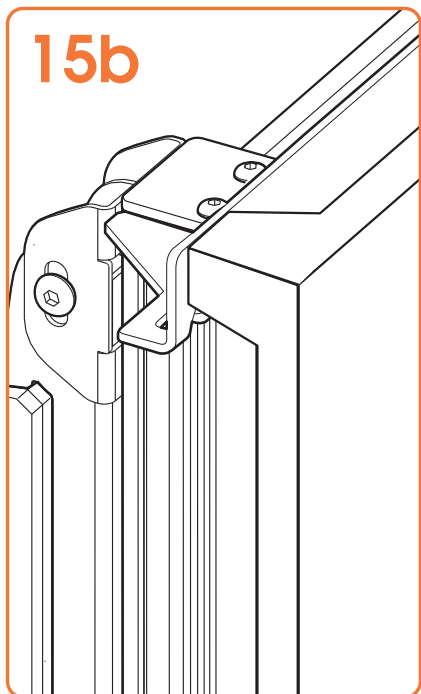

PLM 8030 max. 156 kg / 344 lbs

1

LENGTH OF BAR = WIDTH OF VIDEO WALL - 10 mm

2

3 OPTIONAL

4

- (GB) Subject to printing errors and technical amendments.
(NL) Drukfouten en technische wijzigingen voorbehouden.
(F) Sous réserve de fautes d'impression et de modifications techniques.
(D) Für Druckfehler übernehmen wir keine Verantwortung. Technische Änderungen vorbehalten.
(E) Reservados errores de imprenta y sujete a modificaciones.
(I) Con riserva di modifiche tecniche e di eventuali errori di stampa.
(P) Reserva-se a ocorrência de gralhas e de modificações técnicas.
(H) Nyomdahibák és technikai változtatások joga fenntartva.
(PL) Zastrzeżenie się na możliwość występowania błędów drukarskich i zmian technicznych.
(RUS) Возможны ошибки при печати и технические модификации.