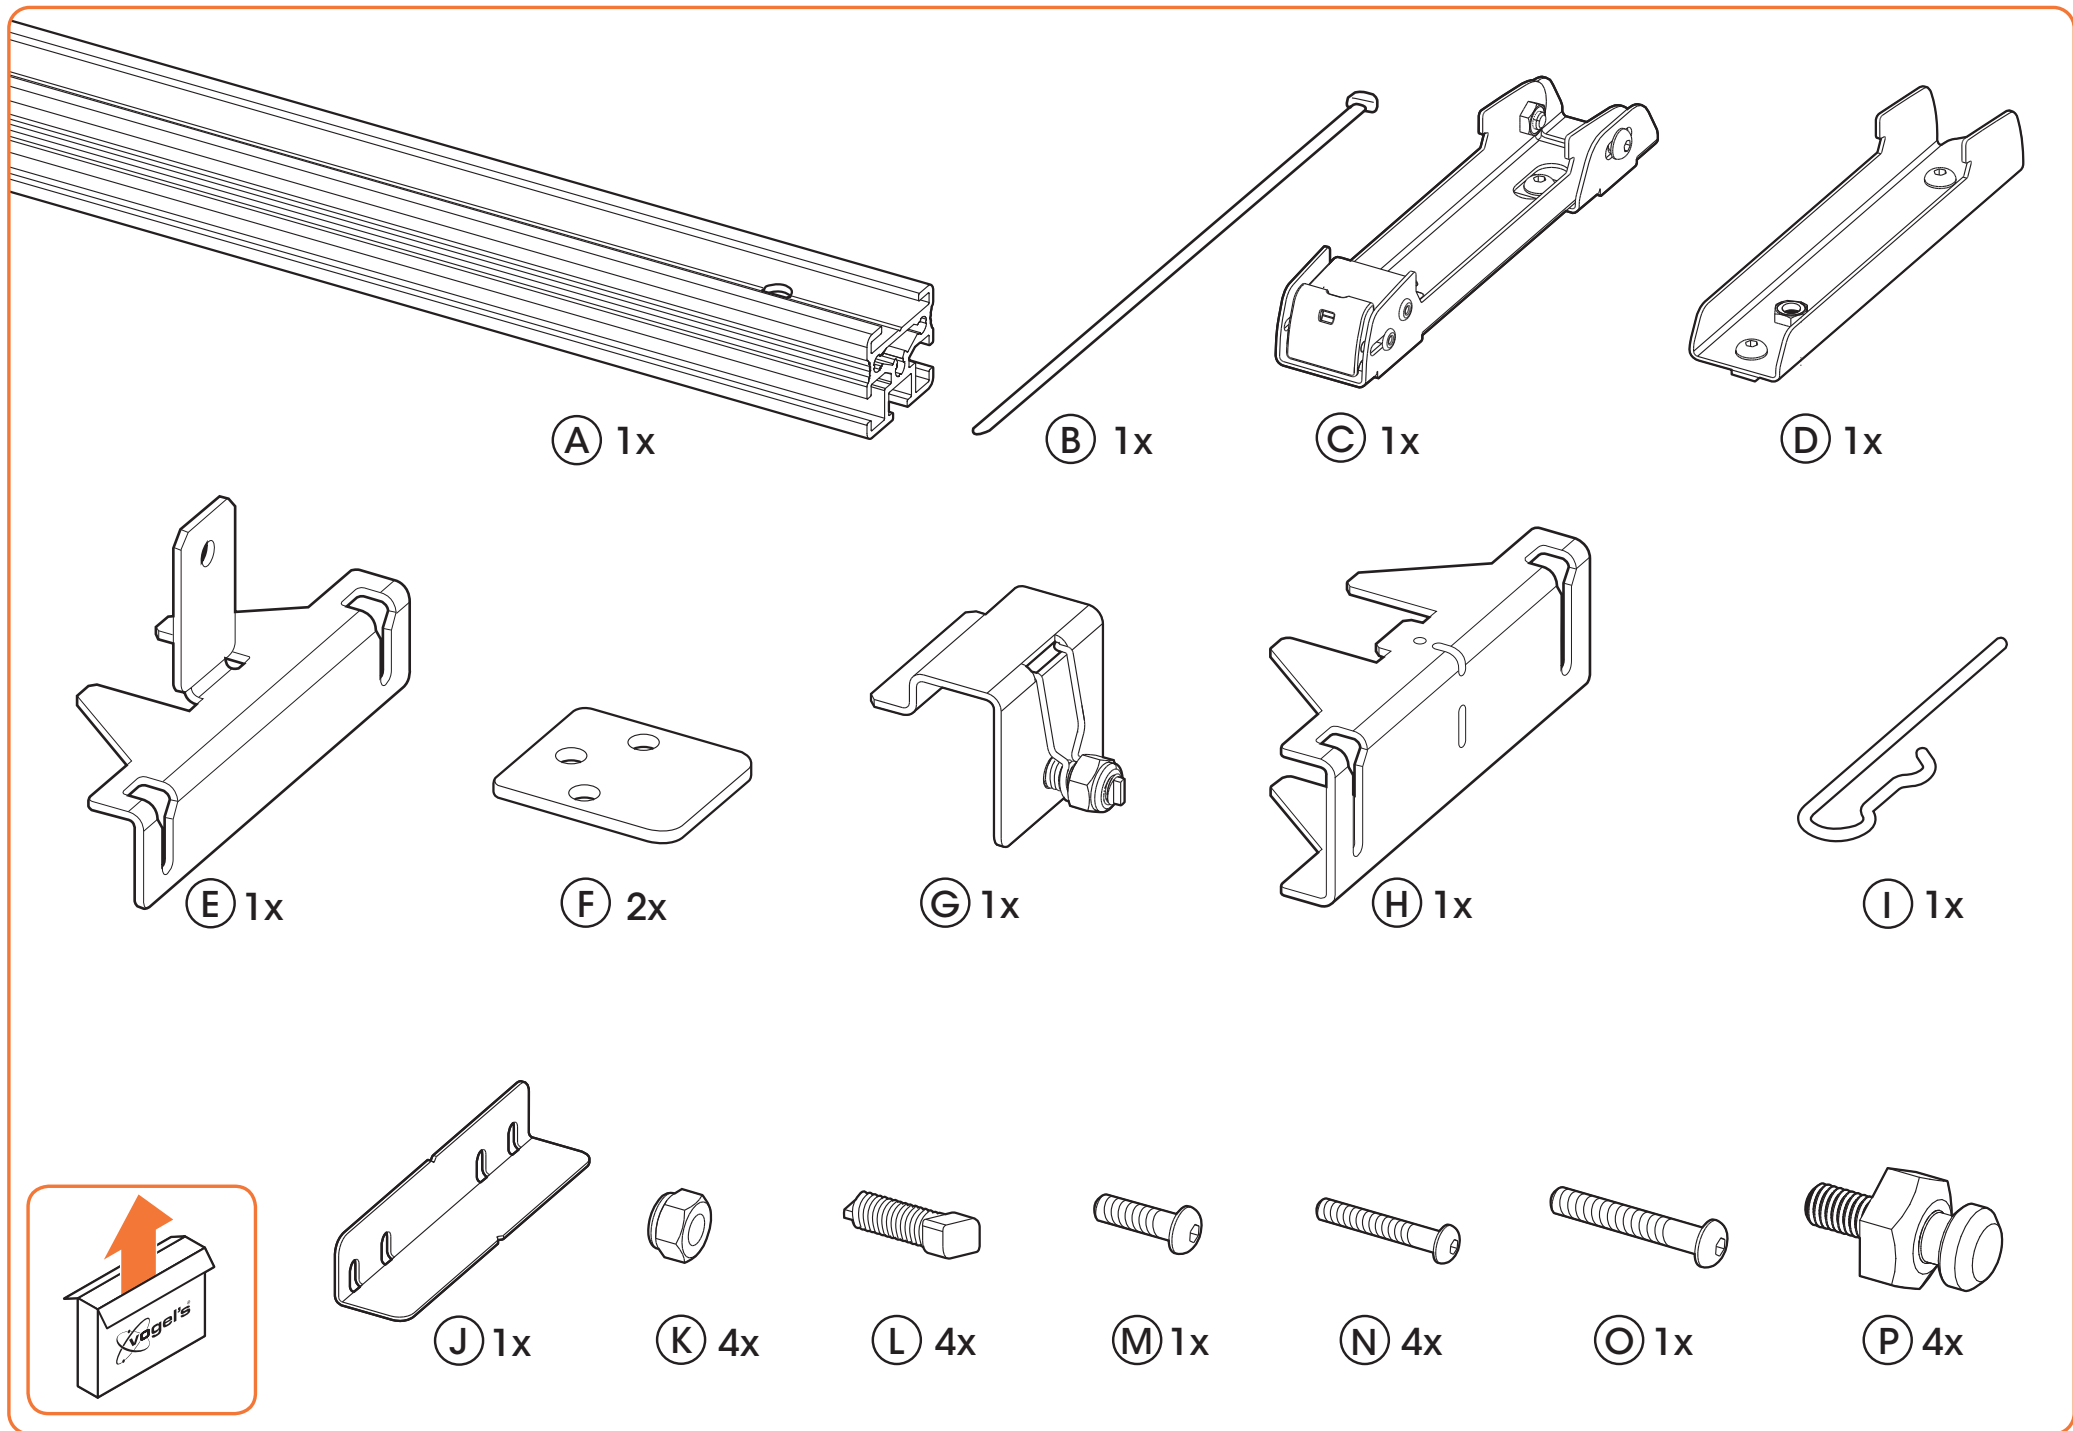

Universal LED mount

EN	Mounting instructions	IT	Istruzioni di montaggio	RU	Инструкция по сборке и установке	RO	Instrucțiuni de montaj
DE	Montageanleitung	PT	Manual de montagem	CZE	Návod k montáži	UK	Вказівки по монтажі
FR	Consignes d'installation	EL	Οδηγίες συναρμογής	SK	Návod na montáž	BG	Инструкции за монтаж
NL	Montagevoorschrift	SV	Montageföreskrifter	HU	Szerelési előírás	JA	設置の説明書
ES	Instrucciones de montaje	PL	Instrukcja montażu	TR	Montaj k ilavuzu	ZH	装配说明

PLM 8030 max. 156 kg / 344 lbs

1

LENGTH OF BAR = WIDTH OF VIDEO WALL - 10 mm

2

3 OPTIONAL

4

- (GB) Subject to printing errors and technical amendments.
(NL) Drukfouten en technische wijzigingen voorbehouden.
(F) Sous réserve de fautes d'impression et de modifications techniques.
(D) Für Druckfehler übernehmen wir keine Verantwortung. Technische Änderungen vorbehalten.
(E) Reservados errores de imprenta y sujete a modificaciones.
(I) Con riserva di modifiche tecniche e di eventuali errori di stampa.
(P) Reserva-se a ocorrência de gralhas e de modificações técnicas.
(H) Nyomdahibák és technikai változtatások joga fenntartva.
(PL) Zastrzeżenie się na możliwość występowania błędów drukarskich i zmian technicznych.
(RUS) Возможны ошибки при печати и технические модификации.