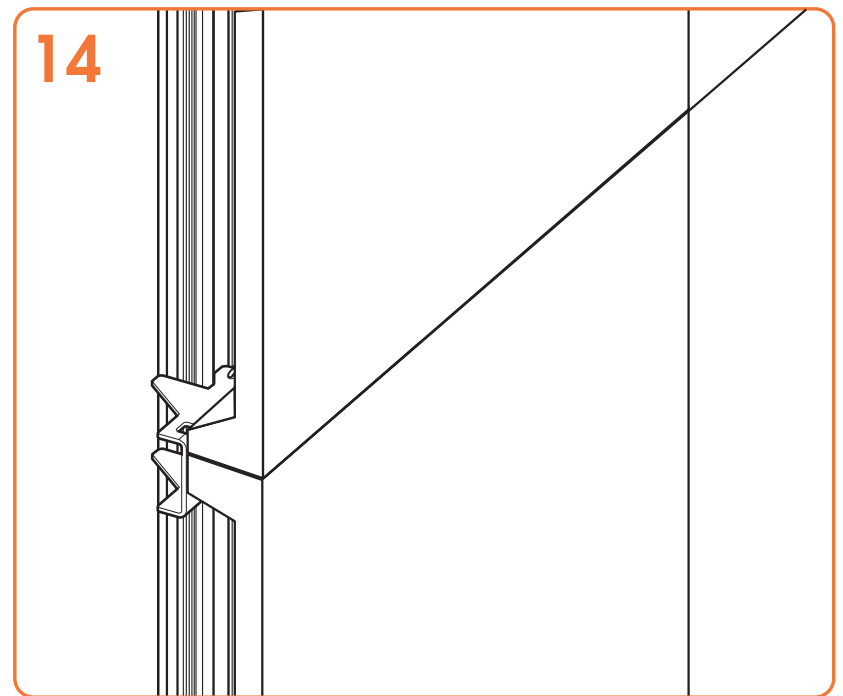

PLM 8030 max. 156 kg / 344 lbs

1

LENGTH OF BAR = WIDTH OF VIDEO WALL - 10 mm

2

3 OPTIONAL

4

- (GB) Subject to printing errors and technical amendments.
(NL) Drukfouten en technische wijzigingen voorbehouden.
(F) Sous réserve de fautes d'impression et de modifications techniques.
(D) Für Druckfehler übernehmen wir keine Verantwortung. Technische Änderungen vorbehalten.
(E) Reservados errores de imprenta y sujete a modificaciones.
(I) Con riserva di modifiche tecniche e di eventuali errori di stampa.
(P) Reserva-se a ocorrência de gralhas e de modificações técnicas.
(H) Nyomdahibák és technikai változtatások joga fenntartva.
(PL) Zastrzeżenie się na możliwość występowania błędów drukarskich i zmian technicznych.
(RUS) Возможны ошибки при печати и технические модификации.