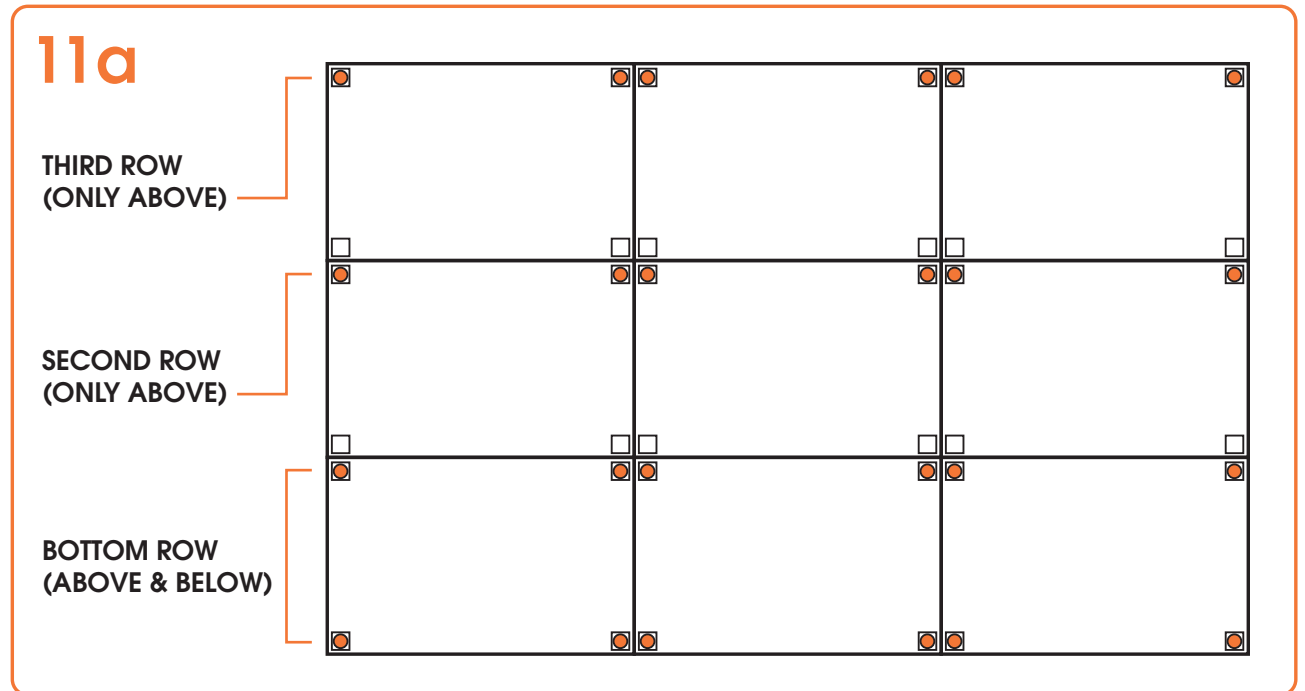

PLM 8030 max. 156 kg / 344 lbs

1

LENGTH OF BAR = WIDTH OF VIDEO WALL - 10 mm

2

3 OPTIONAL

4

- (GB) Subject to printing errors and technical amendments.
(NL) Drukfouten en technische wijzigingen voorbehouden.
(F) Sous réserve de fautes d'impression et de modifications techniques.
(D) Für Druckfehler übernehmen wir keine Verantwortung. Technische Änderungen vorbehalten.
(E) Reservados errores de imprenta y sujete a modificaciones.
(I) Con riserva di modifiche tecniche e di eventuali errori di stampa.
(P) Reserva-se a ocorrência de gralhas e de modificações técnicas.
(H) Nyomdahibák és technikai változtatások joga fenntartva.
(PL) Zastrzeżenie się na możliwość występowania błędów drukarskich i zmian technicznych.
(RUS) Возможны ошибки при печати и технические модификации.