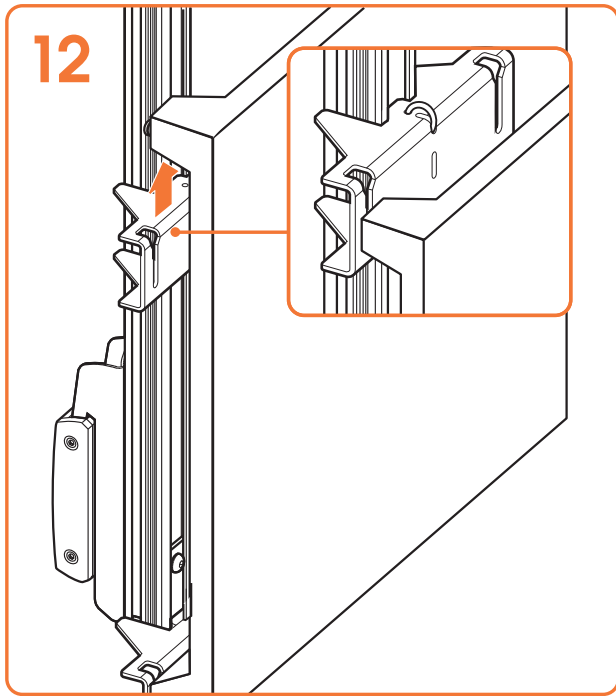

PLM 8030 max. 156 kg / 344 lbs

1

LENGTH OF BAR = WIDTH OF VIDEO WALL - 10 mm

2

3 OPTIONAL

4

- (GB) Subject to printing errors and technical amendments.
(NL) Drukfouten en technische wijzigingen voorbehouden.
(F) Sous réserve de fautes d'impression et de modifications techniques.
(D) Für Druckfehler übernehmen wir keine Verantwortung. Technische Änderungen vorbehalten.
(E) Reservados errores de imprenta y sujete a modificaciones.
(I) Con riserva di modifiche tecniche e di eventuali errori di stampa.
(P) Reserva-se a ocorrência de gralhas e de modificações técnicas.
(H) Nyomdahibák és technikai változtatások joga fenntartva.
(PL) Zastrzeżenie się na możliwość występowania błędów drukarskich i zmian technicznych.
(RUS) Возможны ошибки при печати и технические модификации.