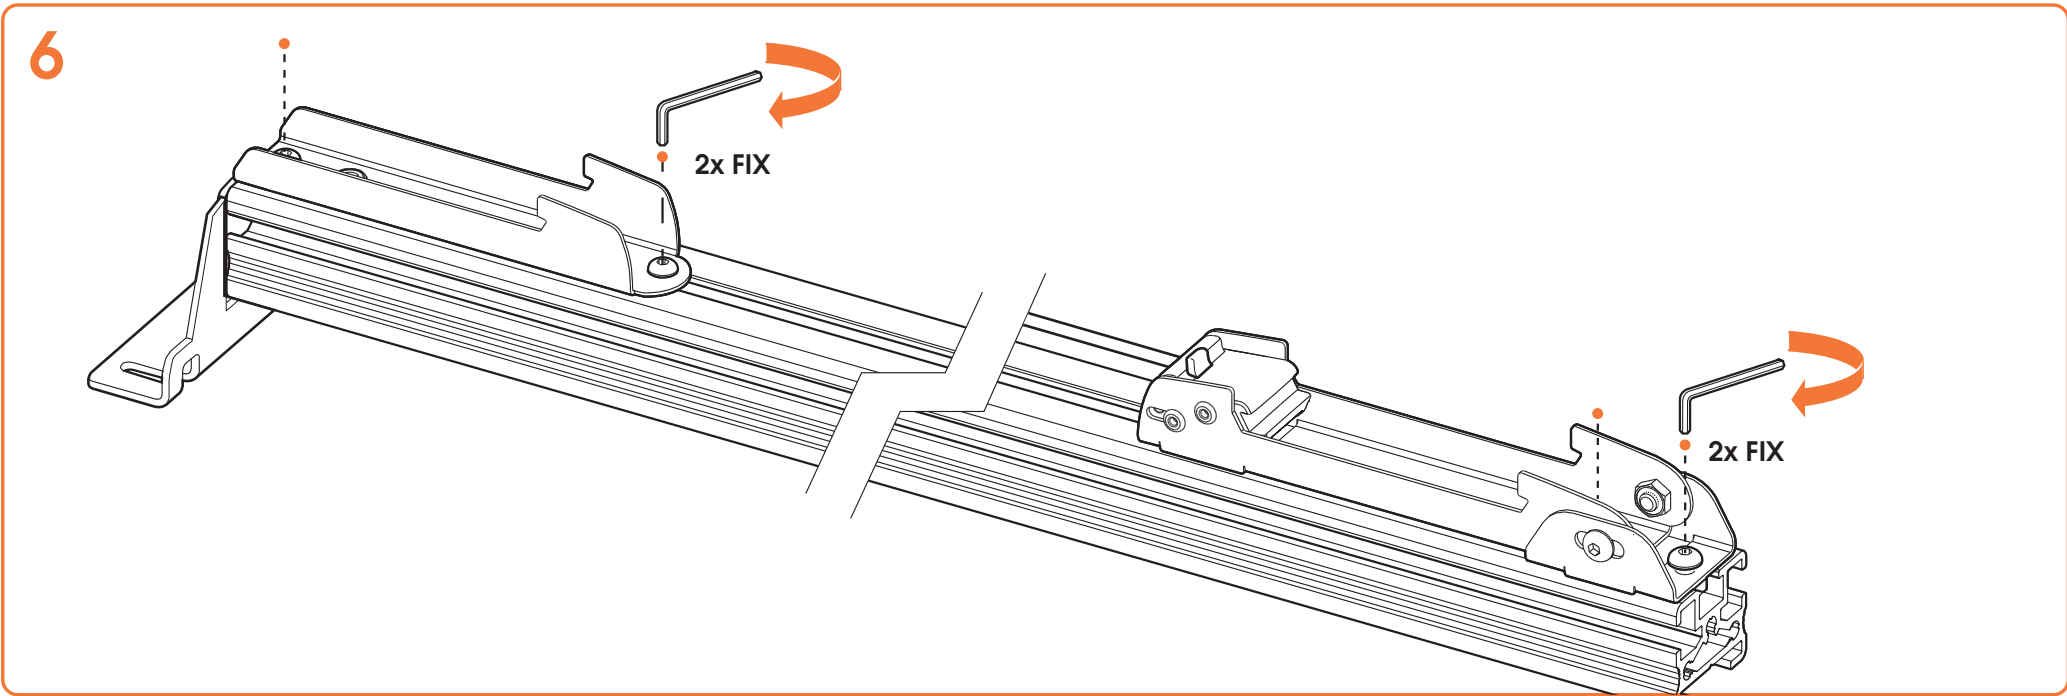

PLM 8030 max. 156 kg / 344 lbs

1

LENGTH OF BAR = WIDTH OF VIDEO WALL - 10 mm

2

3 OPTIONAL

4

- (GB) Subject to printing errors and technical amendments.
(NL) Drukfouten en technische wijzigingen voorbehouden.
(F) Sous réserve de fautes d'impression et de modifications techniques.
(D) Für Druckfehler übernehmen wir keine Verantwortung. Technische Änderungen vorbehalten.
(E) Reservados errores de imprenta y sujete a modificaciones.
(I) Con riserva di modifiche tecniche e di eventuali errori di stampa.
(P) Reserva-se a ocorrência de gralhas e de modificações técnicas.
(H) Nyomdahibák és technikai változtatások joga fenntartva.
(PL) Zastrzeżenie się na możliwość występowania błędów drukarskich i zmian technicznych.
(RUS) Возможны ошибки при печати и технические модификации.