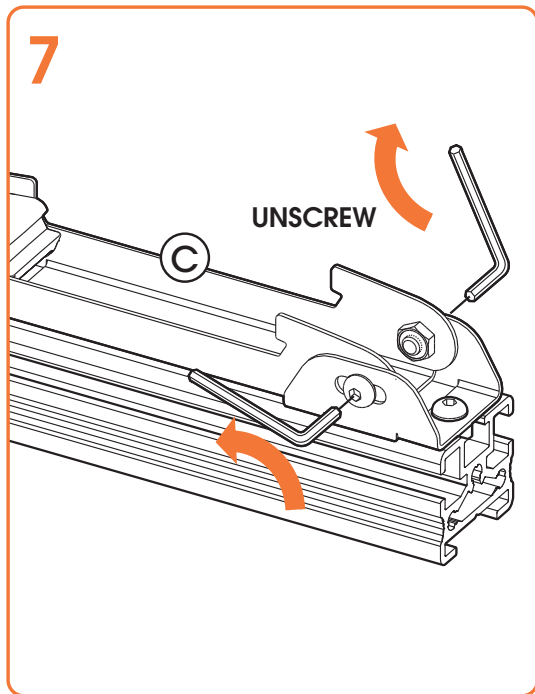

PLM 8030 max. 156 kg / 344 lbs

1

LENGTH OF BAR = WIDTH OF VIDEO WALL - 10 mm

2

3 OPTIONAL

4

- (GB) Subject to printing errors and technical amendments.
(NL) Drukfouten en technische wijzigingen voorbehouden.
(F) Sous réserve de fautes d'impression et de modifications techniques.
(D) Für Druckfehler übernehmen wir keine Verantwortung. Technische Änderungen vorbehalten.
(E) Reservados errores de imprenta y sujete a modificaciones.
(I) Con riserva di modifiche tecniche e di eventuali errori di stampa.
(P) Reserva-se a ocorrência de gralhas e de modificações técnicas.
(H) Nyomdahibák és technikai változtatások joga fenntartva.
(PL) Zastrzeżenie się na możliwość występowania błędów drukarskich i zmian technicznych.
(RUS) Возможны ошибки при печати и технические модификации.