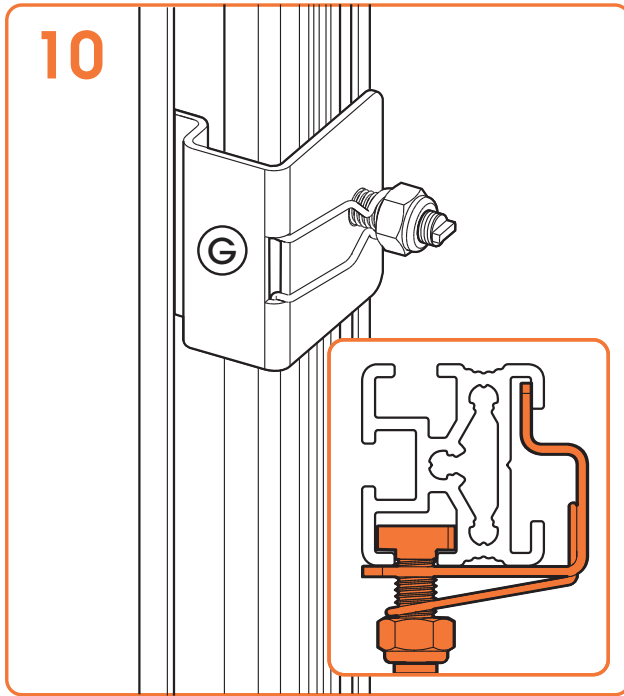

PLM 8030 max. 156 kg / 344 lbs

1

LENGTH OF BAR = WIDTH OF VIDEO WALL - 10 mm

2

3 OPTIONAL

4

- (GB) Subject to printing errors and technical amendments.
(NL) Drukfouten en technische wijzigingen voorbehouden.
(F) Sous réserve de fautes d'impression et de modifications techniques.
(D) Für Druckfehler übernehmen wir keine Verantwortung. Technische Änderungen vorbehalten.
(E) Reservados errores de imprenta y sujete a modificaciones.
(I) Con riserva di modifiche tecniche e di eventuali errori di stampa.
(P) Reserva-se a ocorrência de gralhas e de modificações técnicas.
(H) Nyomdahibák és technikai változtatások joga fenntartva.
(PL) Zastrzeżenie się na możliwość występowania błędów drukarskich i zmian technicznych.
(RUS) Возможны ошибки при печати и технические модификации.