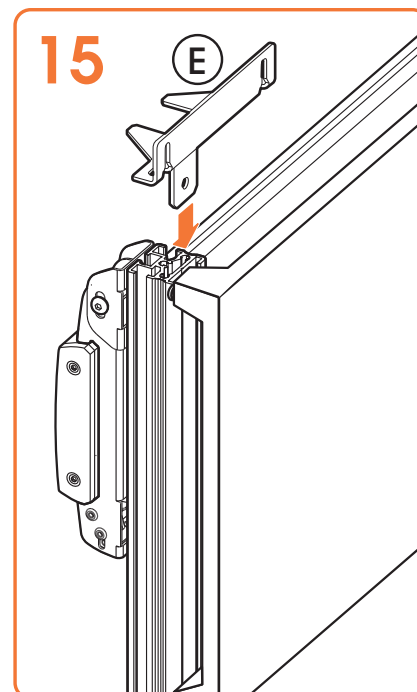

PLM 8030 max. 156 kg / 344 lbs

1

LENGTH OF BAR = WIDTH OF VIDEO WALL - 10 mm

2

3 OPTIONAL

4

- (GB) Subject to printing errors and technical amendments.
(NL) Drukfouten en technische wijzigingen voorbehouden.
(F) Sous réserve de fautes d'impression et de modifications techniques.
(D) Für Druckfehler übernehmen wir keine Verantwortung. Technische Änderungen vorbehalten.
(E) Reservados errores de imprenta y sujete a modificaciones.
(I) Con riserva di modifiche tecniche e di eventuali errori di stampa.
(P) Reserva-se a ocorrência de gralhas e de modificações técnicas.
(H) Nyomdahibák és technikai változtatások joga fenntartva.
(PL) Zastrzeżenie się na możliwość występowania błędów drukarskich i zmian technicznych.
(RUS) Возможны ошибки при печати и технические модификации.