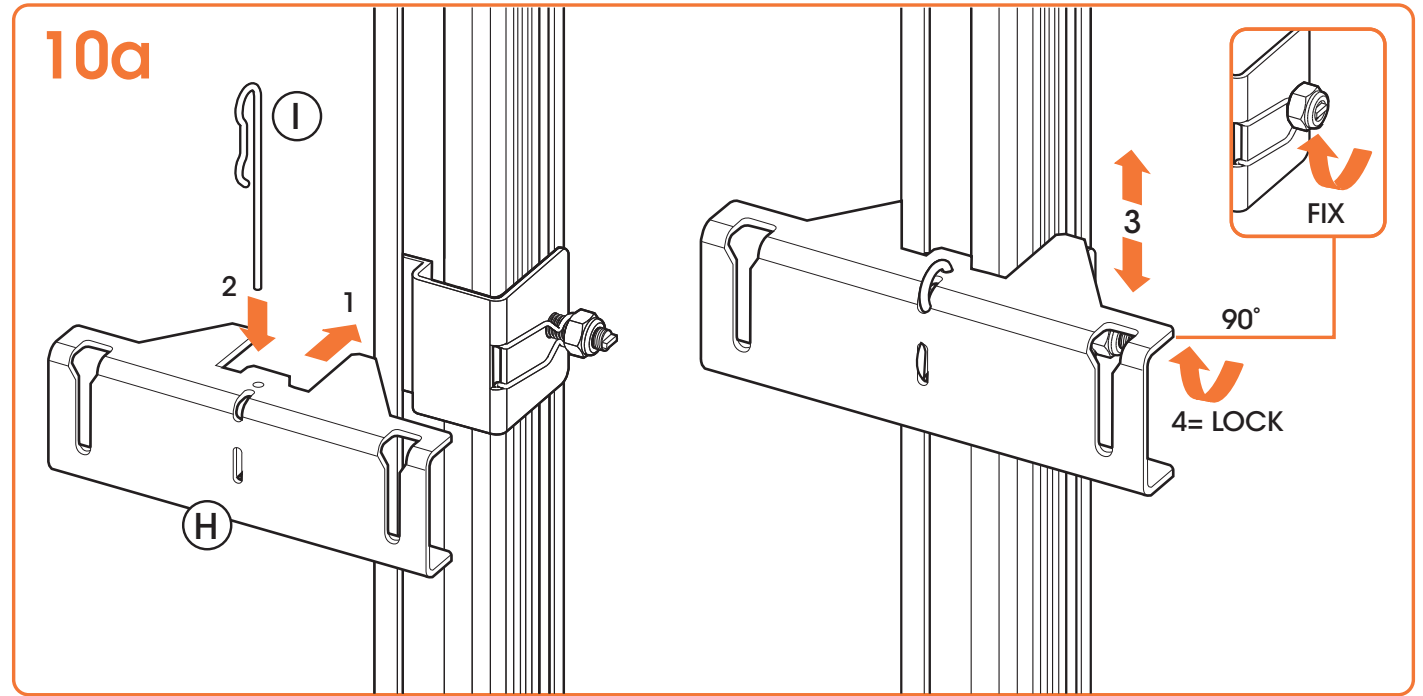

PLM 8030 max. 156 kg / 344 lbs

1

LENGTH OF BAR = WIDTH OF VIDEO WALL - 10 mm

2

3 OPTIONAL

4

- (GB) Subject to printing errors and technical amendments.
(NL) Drukfouten en technische wijzigingen voorbehouden.
(F) Sous réserve de fautes d'impression et de modifications techniques.
(D) Für Druckfehler übernehmen wir keine Verantwortung. Technische Änderungen vorbehalten.
(E) Reservados errores de imprenta y sujete a modificaciones.
(I) Con riserva di modifiche tecniche e di eventuali errori di stampa.
(P) Reserva-se a ocorrência de gralhas e de modificações técnicas.
(H) Nyomdahibák és technikai változtatások joga fenntartva.
(PL) Zastrzeżenie się na możliwość występowania błędów drukarskich i zmian technicznych.
(RUS) Возможны ошибки при печати и технические модификации.