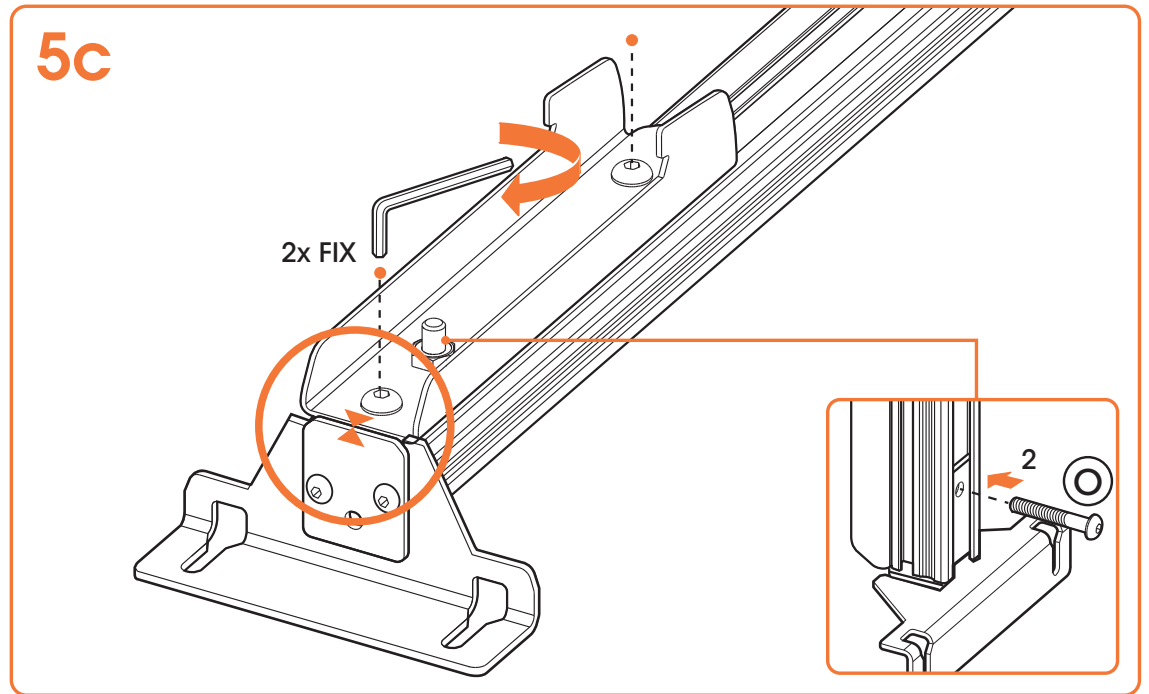

PLM 8030 max. 156 kg / 344 lbs

1

LENGTH OF BAR = WIDTH OF VIDEO WALL - 10 mm

2

3 OPTIONAL

4

- (GB) Subject to printing errors and technical amendments.
(NL) Drukfouten en technische wijzigingen voorbehouden.
(F) Sous réserve de fautes d'impression et de modifications techniques.
(D) Für Druckfehler übernehmen wir keine Verantwortung. Technische Änderungen vorbehalten.
(E) Reservados errores de imprenta y sujete a modificaciones.
(I) Con riserva di modifiche tecniche e di eventuali errori di stampa.
(P) Reserva-se a ocorrência de gralhas e de modificações técnicas.
(H) Nyomdahibák és technikai változtatások joga fenntartva.
(PL) Zastrzeżenie się na możliwość występowania błędów drukarskich i zmian technicznych.
(RUS) Возможны ошибки при печати и технические модификации.