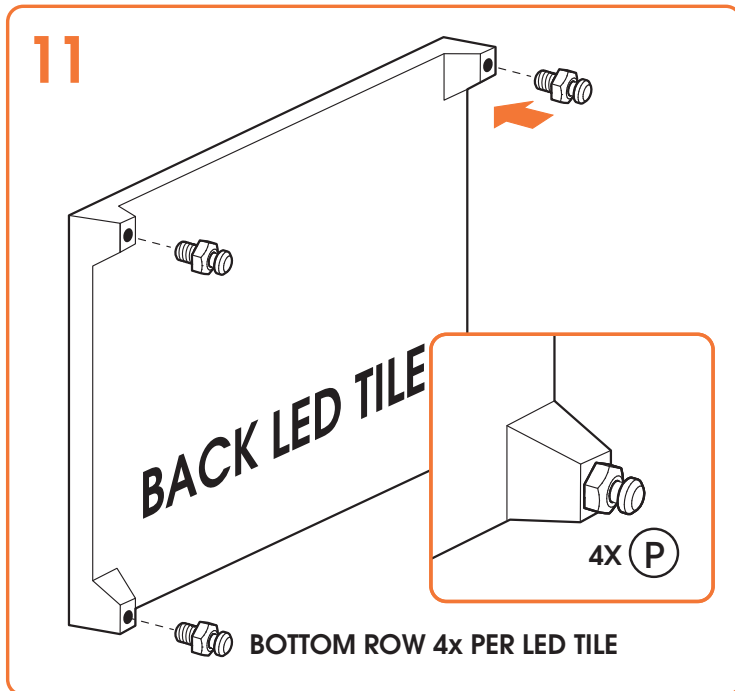

PLM 8030 max. 156 kg / 344 lbs

1

LENGTH OF BAR = WIDTH OF VIDEO WALL - 10 mm

2

3 OPTIONAL

4

- (GB) Subject to printing errors and technical amendments.
(NL) Drukfouten en technische wijzigingen voorbehouden.
(F) Sous réserve de fautes d'impression et de modifications techniques.
(D) Für Druckfehler übernehmen wir keine Verantwortung. Technische Änderungen vorbehalten.
(E) Reservados errores de imprenta y sujete a modificaciones.
(I) Con riserva di modifiche tecniche e di eventuali errori di stampa.
(P) Reserva-se a ocorrência de gralhas e de modificações técnicas.
(H) Nyomdahibák és technikai változtatások joga fenntartva.
(PL) Zastrzeżenie się na możliwość występowania błędów drukarskich i zmian technicznych.
(RUS) Возможны ошибки при печати и технические модификации.