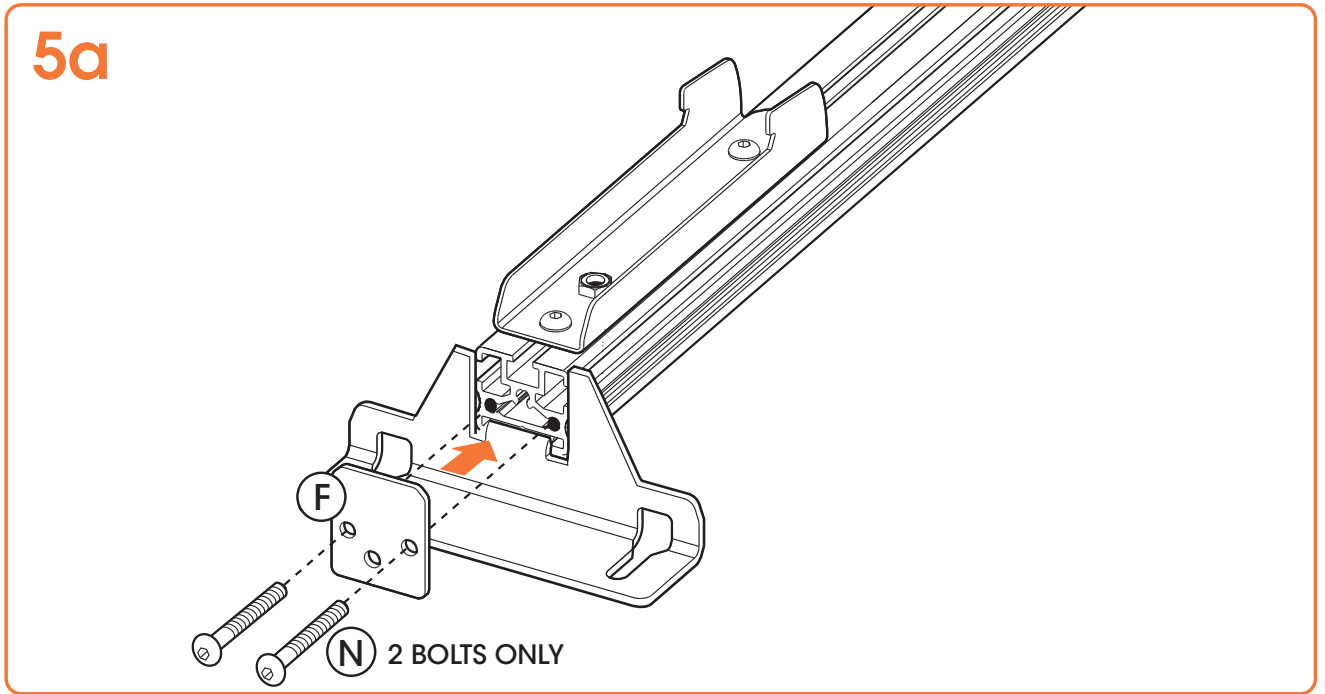

PLM 8030 max. 156 kg / 344 lbs

1

LENGTH OF BAR = WIDTH OF VIDEO WALL - 10 mm

2

3 OPTIONAL

4

- (GB) Subject to printing errors and technical amendments.
(NL) Drukfouten en technische wijzigingen voorbehouden.
(F) Sous réserve de fautes d'impression et de modifications techniques.
(D) Für Druckfehler übernehmen wir keine Verantwortung. Technische Änderungen vorbehalten.
(E) Reservados errores de imprenta y sujete a modificaciones.
(I) Con riserva di modifiche tecniche e di eventuali errori di stampa.
(P) Reserva-se a ocorrência de gralhas e de modificações técnicas.
(H) Nyomdahibák és technikai változtatások joga fenntartva.
(PL) Zastrzeżenie się na możliwość występowania błędów drukarskich i zmian technicznych.
(RUS) Возможны ошибки при печати и технические модификации.