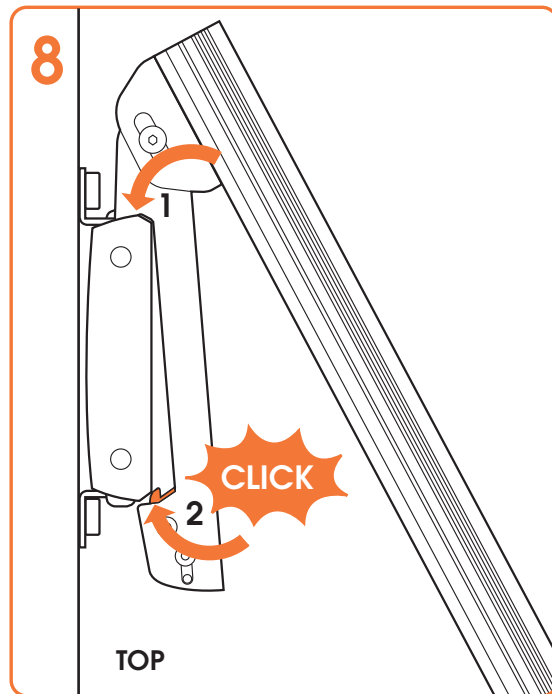

PLM 8030 max. 156 kg / 344 lbs

1

LENGTH OF BAR = WIDTH OF VIDEO WALL - 10 mm

2

3 OPTIONAL

4

- (GB) Subject to printing errors and technical amendments.
(NL) Drukfouten en technische wijzigingen voorbehouden.
(F) Sous réserve de fautes d'impression et de modifications techniques.
(D) Für Druckfehler übernehmen wir keine Verantwortung. Technische Änderungen vorbehalten.
(E) Reservados errores de imprenta y sujete a modificaciones.
(I) Con riserva di modifiche tecniche e di eventuali errori di stampa.
(P) Reserva-se a ocorrência de gralhas e de modificações técnicas.
(H) Nyomdahibák és technikai változtatások joga fenntartva.
(PL) Zastrzeżenie się na możliwość występowania błędów drukarskich i zmian technicznych.
(RUS) Возможны ошибки при печати и технические модификации.