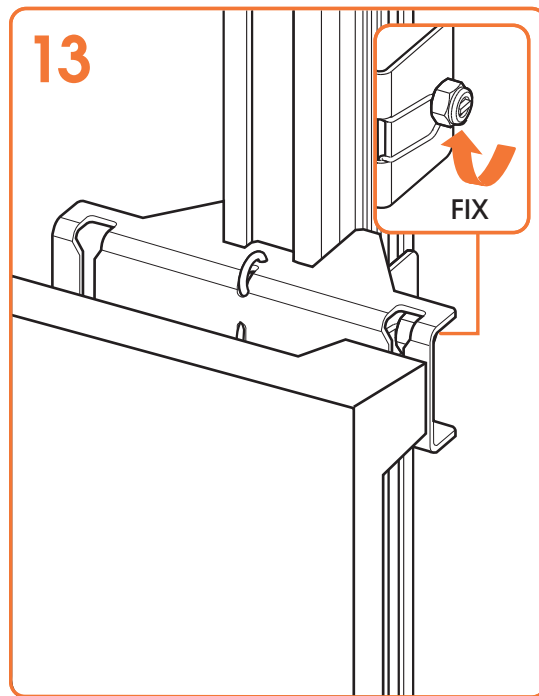

PLM 8030 max. 156 kg / 344 lbs

1

LENGTH OF BAR = WIDTH OF VIDEO WALL - 10 mm

2

3 OPTIONAL

4

- (GB) Subject to printing errors and technical amendments.
(NL) Drukfouten en technische wijzigingen voorbehouden.
(F) Sous réserve de fautes d'impression et de modifications techniques.
(D) Für Druckfehler übernehmen wir keine Verantwortung. Technische Änderungen vorbehalten.
(E) Reservados errores de imprenta y sujete a modificaciones.
(I) Con riserva di modifiche tecniche e di eventuali errori di stampa.
(P) Reserva-se a ocorrência de gralhas e de modificações técnicas.
(H) Nyomdahibák és technikai változtatások joga fenntartva.
(PL) Zastrzeżenie się na możliwość występowania błędów drukarskich i zmian technicznych.
(RUS) Возможны ошибки при печати и технические модификации.