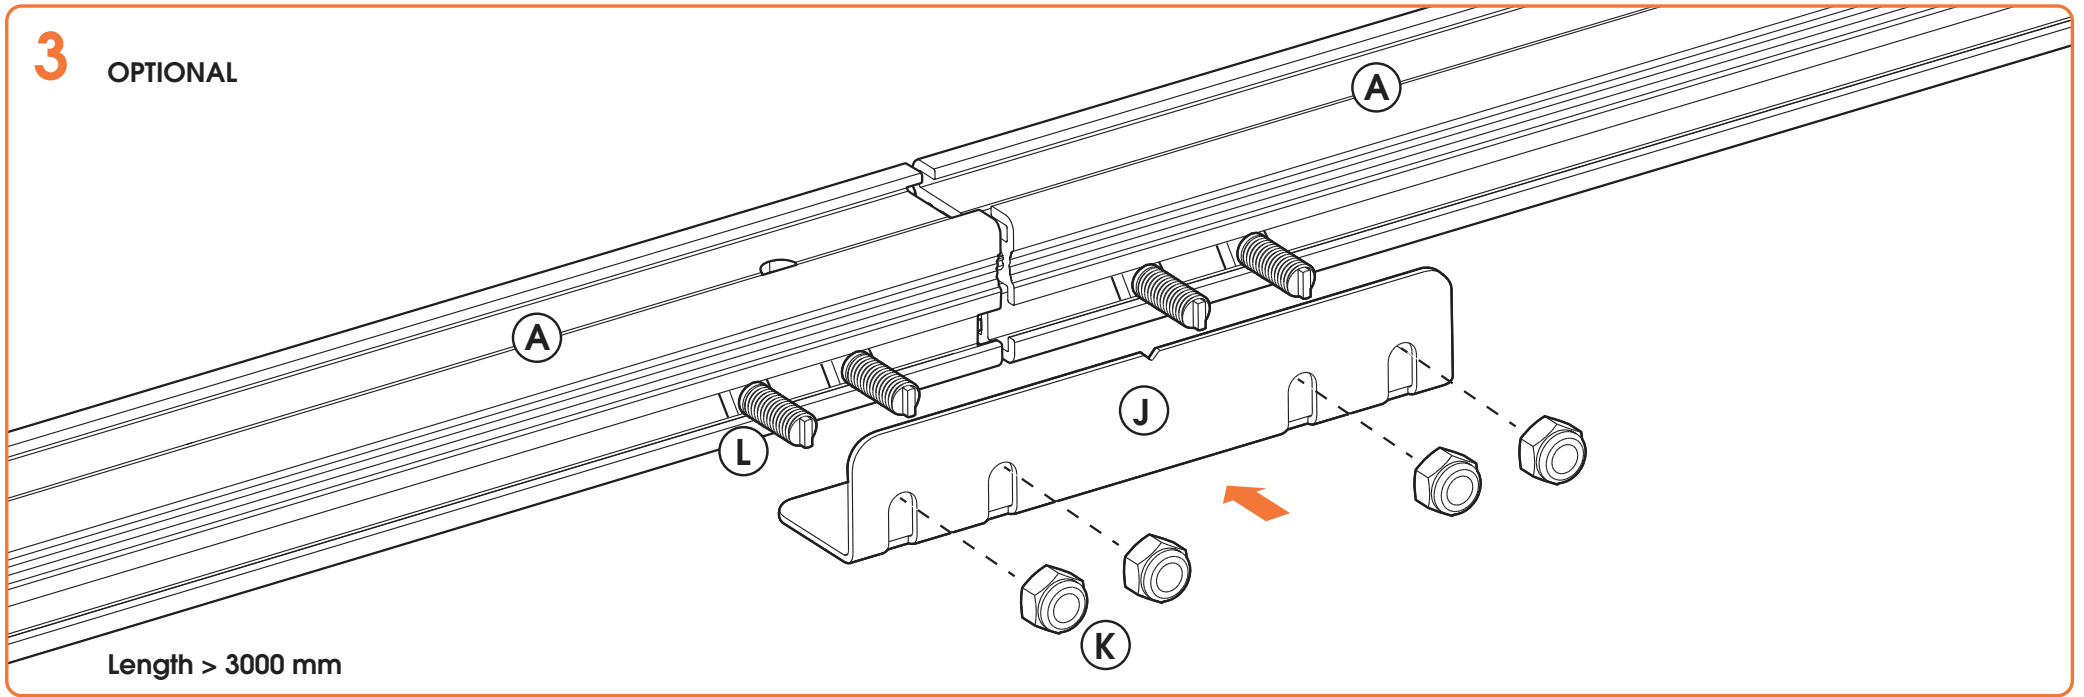

PLM 8030 max. 156 kg / 344 lbs

1

LENGTH OF BAR = WIDTH OF VIDEO WALL - 10 mm

2

3 OPTIONAL

4

- (GB) Subject to printing errors and technical amendments.
(NL) Drukfouten en technische wijzigingen voorbehouden.
(F) Sous réserve de fautes d'impression et de modifications techniques.
(D) Für Druckfehler übernehmen wir keine Verantwortung. Technische Änderungen vorbehalten.
(E) Reservados errores de imprenta y sujete a modificaciones.
(I) Con riserva di modifiche tecniche e di eventuali errori di stampa.
(P) Reserva-se a ocorrência de gralhas e de modificações técnicas.
(H) Nyomdahibák és technikai változtatások joga fenntartva.
(PL) Zastrzeżenie się na możliwość występowania błędów drukarskich i zmian technicznych.
(RUS) Возможны ошибки при печати и технические модификации.