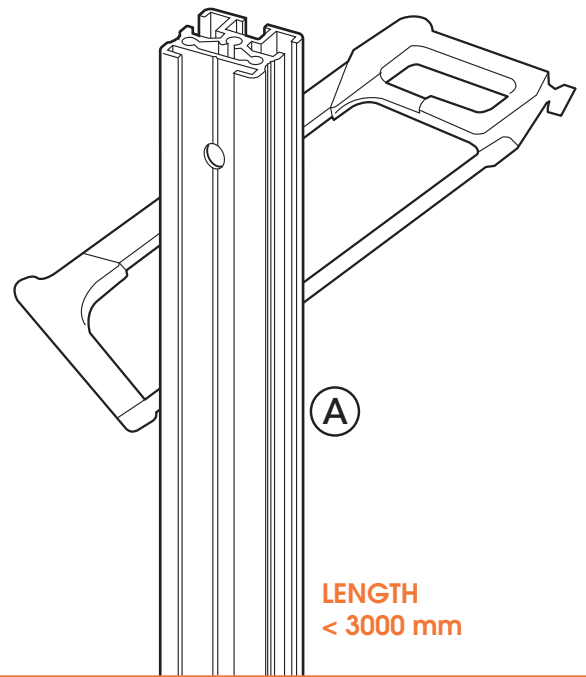

PLM 8030 max. 156 kg / 344 lbs

1

LENGTH OF BAR = WIDTH OF VIDEO WALL - 10 mm

2

3 OPTIONAL

4

- (GB) Subject to printing errors and technical amendments.
(NL) Drukfouten en technische wijzigingen voorbehouden.
(F) Sous réserve de fautes d'impression et de modifications techniques.
(D) Für Druckfehler übernehmen wir keine Verantwortung. Technische Änderungen vorbehalten.
(E) Reservados errores de imprenta y sujete a modificaciones.
(I) Con riserva di modifiche tecniche e di eventuali errori di stampa.
(P) Reserva-se a ocorrência de gralhas e de modificações técnicas.
(H) Nyomdahibák és technikai változtatások joga fenntartva.
(PL) Zastrzeżenie się na możliwość występowania błędów drukarskich i zmian technicznych.
(RUS) Возможны ошибки при печати и технические модификации.