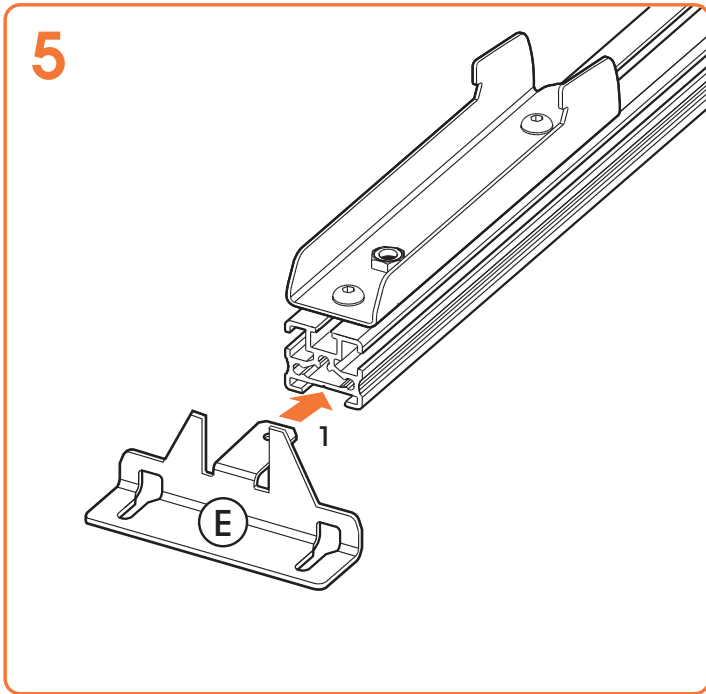

PLM 8030 max. 156 kg / 344 lbs

1

LENGTH OF BAR = WIDTH OF VIDEO WALL - 10 mm

2

3 OPTIONAL

4

- (GB) Subject to printing errors and technical amendments.
(NL) Drukfouten en technische wijzigingen voorbehouden.
(F) Sous réserve de fautes d'impression et de modifications techniques.
(D) Für Druckfehler übernehmen wir keine Verantwortung. Technische Änderungen vorbehalten.
(E) Reservados errores de imprenta y sujete a modificaciones.
(I) Con riserva di modifiche tecniche e di eventuali errori di stampa.
(P) Reserva-se a ocorrência de gralhas e de modificações técnicas.
(H) Nyomdahibák és technikai változtatások joga fenntartva.
(PL) Zastrzeżenie się na możliwość występowania błędów drukarskich i zmian technicznych.
(RUS) Возможны ошибки при печати и технические модификации.