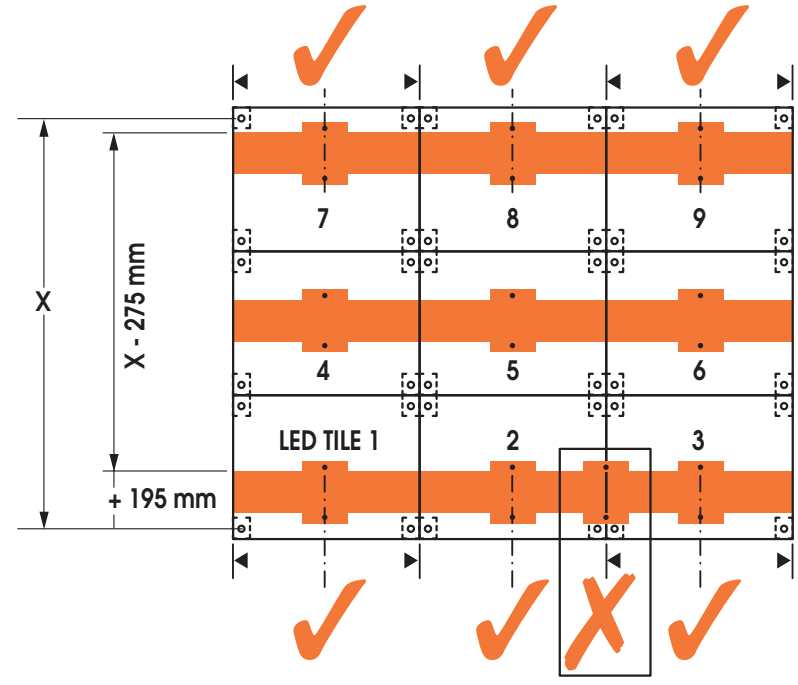

Universal LED mount

EN	Mounting instructions	IT	Istruzioni di montaggio	RU	Инструкция по сборке и установке	RO	Instrucțiuni de montaj
DE	Montageanleitung	PT	Manual de montagem	CZE	Návod k montáži	UK	Вказівки по монтажі
FR	Consignes d'installation	EL	Οδηγίες συναρμογής	SK	Návod na montáž	BG	Инструкции за монтаж
NL	Montagevoorschrift	SV	Montageföreskrifter	HU	Szerelési előírás	JA	設置の説明書
ES	Instrucciones de montaje	PL	Instrukcja montażu	TR	Montaj k ilavuzu	ZH	装配说明

PLM 8030 max. 156 kg / 344 lbs

1

LENGTH OF BAR = WIDTH OF VIDEO WALL - 10 mm

2

3 OPTIONAL

4

- (GB) Subject to printing errors and technical amendments.
(NL) Drukfouten en technische wijzigingen voorbehouden.
(F) Sous réserve de fautes d'impression et de modifications techniques.
(D) Für Druckfehler übernehmen wir keine Verantwortung. Technische Änderungen vorbehalten.
(E) Reservados errores de imprenta y sujete a modificaciones.
(I) Con riserva di modifiche tecniche e di eventuali errori di stampa.
(P) Reserva-se a ocorrência de gralhas e de modificações técnicas.
(H) Nyomdahibák és technikai változtatások joga fenntartva.
(PL) Zastrzeżenie się na możliwość występowania błędów drukarskich i zmian technicznych.
(RUS) Возможны ошибки при печати и технические модификации.