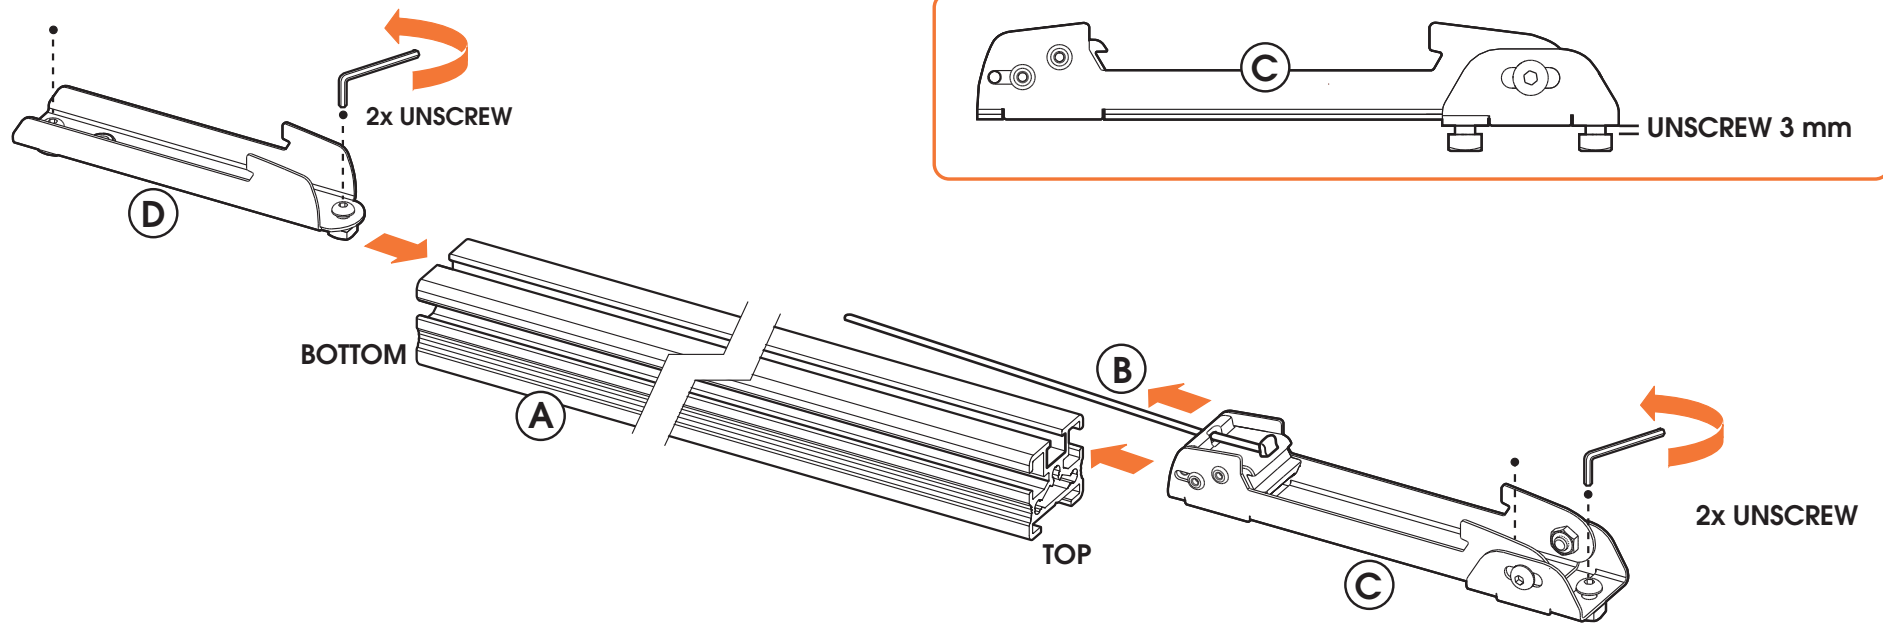

PLM 8030 max. 156 kg / 344 lbs

1

LENGTH OF BAR = WIDTH OF VIDEO WALL - 10 mm

2

3 OPTIONAL

4

- (GB) Subject to printing errors and technical amendments.
(NL) Drukfouten en technische wijzigingen voorbehouden.
(F) Sous réserve de fautes d'impression et de modifications techniques.
(D) Für Druckfehler übernehmen wir keine Verantwortung. Technische Änderungen vorbehalten.
(E) Reservados errores de imprenta y sujete a modificaciones.
(I) Con riserva di modifiche tecniche e di eventuali errori di stampa.
(P) Reserva-se a ocorrência de gralhas e de modificações técnicas.
(H) Nyomdahibák és technikai változtatások joga fenntartva.
(PL) Zastrzeżenie się na możliwość występowania błędów drukarskich i zmian technicznych.
(RUS) Возможны ошибки при печати и технические модификации.