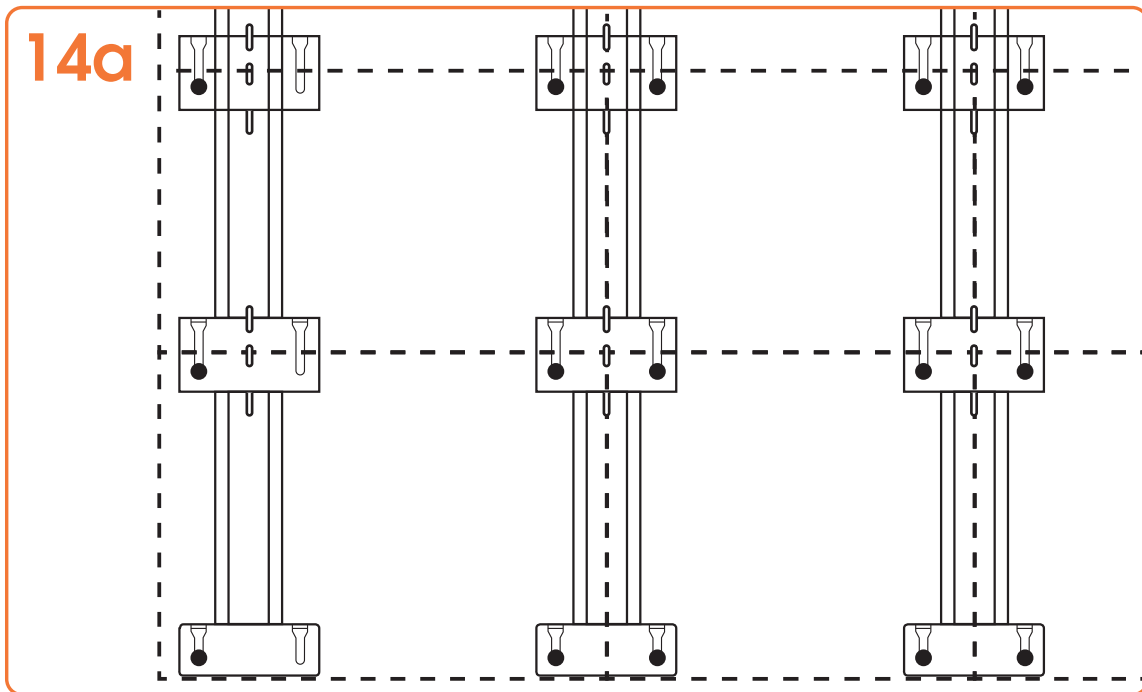

PLM 8030 max. 156 kg / 344 lbs

1

LENGTH OF BAR = WIDTH OF VIDEO WALL - 10 mm

2

3 OPTIONAL

4

- (GB) Subject to printing errors and technical amendments.
(NL) Drukfouten en technische wijzigingen voorbehouden.
(F) Sous réserve de fautes d'impression et de modifications techniques.
(D) Für Druckfehler übernehmen wir keine Verantwortung. Technische Änderungen vorbehalten.
(E) Reservados errores de imprenta y sujete a modificaciones.
(I) Con riserva di modifiche tecniche e di eventuali errori di stampa.
(P) Reserva-se a ocorrência de gralhas e de modificações técnicas.
(H) Nyomdahibák és technikai változtatások joga fenntartva.
(PL) Zastrzeżenie się na możliwość występowania błędów drukarskich i zmian technicznych.
(RUS) Возможны ошибки при печати и технические модификации.