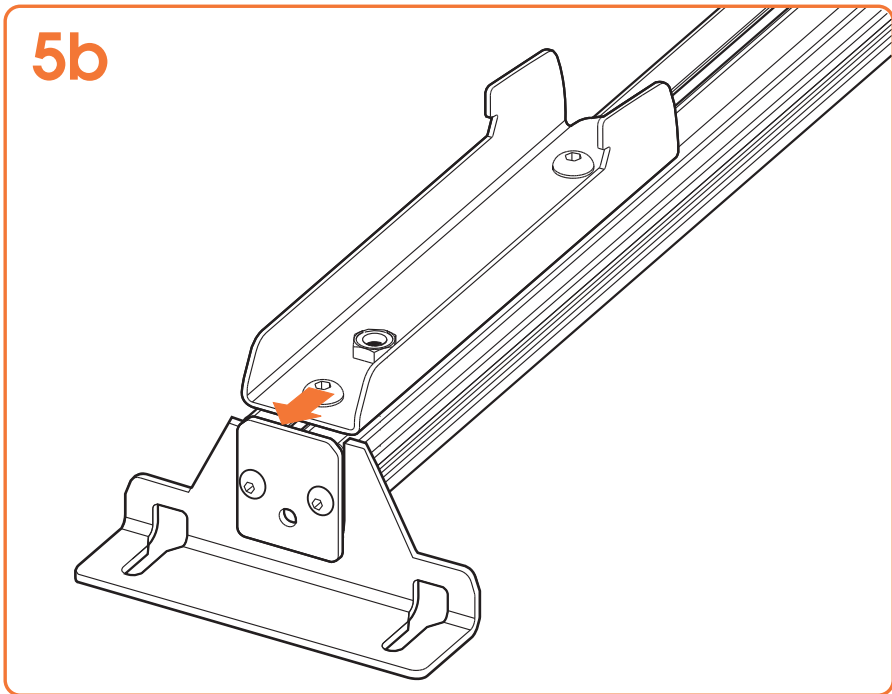

PLM 8030 max. 156 kg / 344 lbs

1

LENGTH OF BAR = WIDTH OF VIDEO WALL - 10 mm

2

3 OPTIONAL

4

- (GB) Subject to printing errors and technical amendments.
(NL) Drukfouten en technische wijzigingen voorbehouden.
(F) Sous réserve de fautes d'impression et de modifications techniques.
(D) Für Druckfehler übernehmen wir keine Verantwortung. Technische Änderungen vorbehalten.
(E) Reservados errores de imprenta y sujete a modificaciones.
(I) Con riserva di modifiche tecniche e di eventuali errori di stampa.
(P) Reserva-se a ocorrência de gralhas e de modificações técnicas.
(H) Nyomdahibák és technikai változtatások joga fenntartva.
(PL) Zastrzeżenie się na możliwość występowania błędów drukarskich i zmian technicznych.
(RUS) Возможны ошибки при печати и технические модификации.