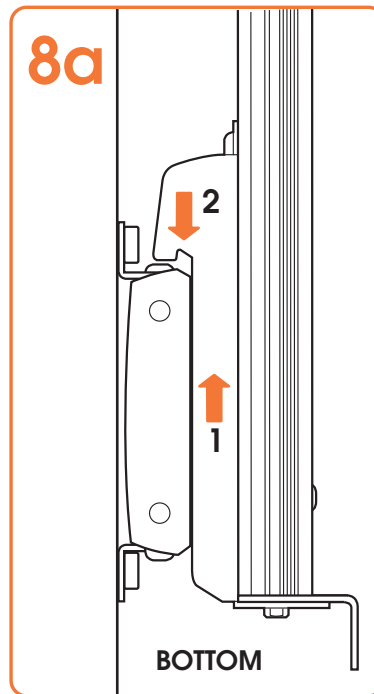

PLM 8030 max. 156 kg / 344 lbs

1

LENGTH OF BAR = WIDTH OF VIDEO WALL - 10 mm

2

3 OPTIONAL

4

- (GB) Subject to printing errors and technical amendments.
(NL) Drukfouten en technische wijzigingen voorbehouden.
(F) Sous réserve de fautes d'impression et de modifications techniques.
(D) Für Druckfehler übernehmen wir keine Verantwortung. Technische Änderungen vorbehalten.
(E) Reservados errores de imprenta y sujete a modificaciones.
(I) Con riserva di modifiche tecniche e di eventuali errori di stampa.
(P) Reserva-se a ocorrência de gralhas e de modificações técnicas.
(H) Nyomdahibák és technikai változtatások joga fenntartva.
(PL) Zastrzeżenie się na możliwość występowania błędów drukarskich i zmian technicznych.
(RUS) Возможны ошибки при печати и технические модификации.