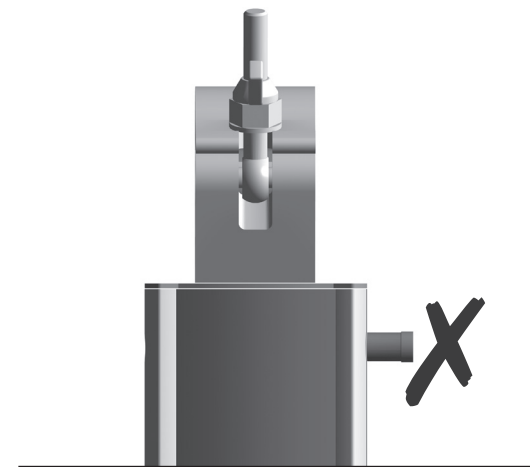

PUC 1090

**Mounting instructions**  
**Montagevoorschrift**  
**Instructions de montage**  
**Montageanleitung**  
**Guía de montaje**  
**Istruzioni di montaggio**  
**Instruções de montagem**  
**Monteringsanvisning**  
**Instrukcja montażu**  
**Рекомендации по установке**

Max. (2x) 80 kg / (2x) 176 lbs

- (A) = 1x
- (B) = 1x
- (C) = 1x
- (D) = 1x
- (E) = 1x

(GB) Subject to printing errors and technical amendments.  
 (NL) Drukfouten en technische wijzigingen voorbehouden.  
 (F) Sous réserve de fautes d'impression et de modifications techniques.  
 (D) Für Druckfehler übernehmen wir keine Verantwortung. Technische Änderungen vorbehalten.  
 (E) Reservados errores de imprenta y sujeta a modificaciones.  
 (I) Con riserva di modifiche tecniche e di eventuali errori di stampa.  
 (P) Reserva-se a ocorrência de gralhas e de modificações técnicas.  
 (H) Nyomdahibák és technikai változtatások joga fenntartva.  
 (PL) Zastrzega się możliwość występowania błędów drukarskich i zmian technicznych.  
 (RUS) Возможны ошибки при печати и технические модификации.