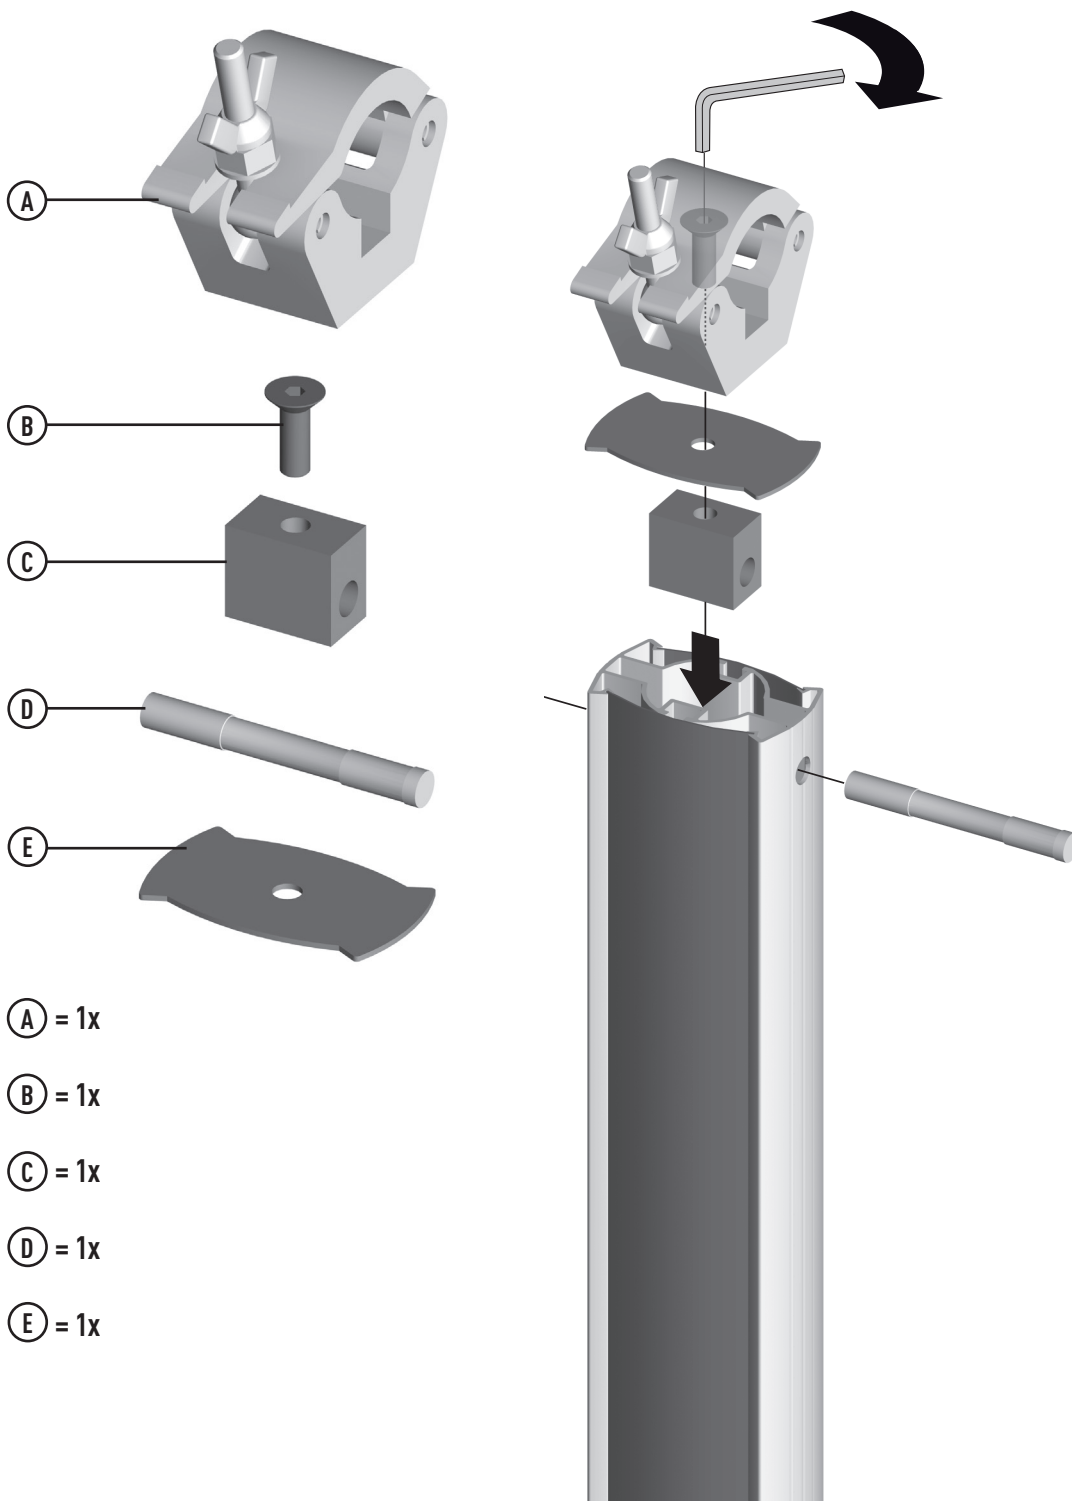

PUC 1090

**Mounting instructions**  
**Montagevoorschrift**  
**Instructions de montage**  
**Montageanleitung**  
**Guía de montaje**  
**Istruzioni di montaggio**  
**Instruções de montagem**  
**Monteringsanvisning**  
**Instrukcja montażu**  
**Рекомендации по установке**

Max. (2x) 80 kg / (2x) 176 lbs

- (A) = 1x
- (B) = 1x
- (C) = 1x
- (D) = 1x
- (E) = 1x

(GB) Subject to printing errors and technical amendments.  
 (NL) Drukfouten en technische wijzigingen voorbehouden.  
 (F) Sous réserve de fautes d'impression et de modifications techniques.  
 (D) Für Druckfehler übernehmen wir keine Verantwortung. Technische Änderungen vorbehalten.  
 (E) Reservados errores de imprenta y sujeta a modificaciones.  
 (I) Con riserva di modifiche tecniche e di eventuali errori di stampa.  
 (P) Reserva-se a ocorrência de gralhas e de modificações técnicas.  
 (H) Nyomdahibák és technikai változtatások joga fenntartva.  
 (PL) Zastrzega się możliwość występowania błędów drukarskich i zmian technicznych.  
 (RUS) Возможны ошибки при печати и технические модификации.