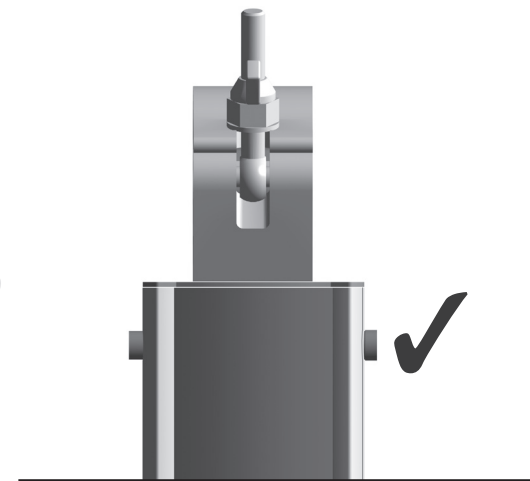

PUC 1090

**Mounting instructions**  
**Montagevoorschrift**  
**Instructions de montage**  
**Montageanleitung**  
**Guía de montaje**  
**Istruzioni di montaggio**  
**Instruções de montagem**  
**Monteringsanvisning**  
**Instrukcja montażu**  
**Рекомендации по установке**

Max. (2x) 80 kg / (2x) 176 lbs

- (A) = 1x
- (B) = 1x
- (C) = 1x
- (D) = 1x
- (E) = 1x

(GB) Subject to printing errors and technical amendments.  
 (NL) Drukfouten en technische wijzigingen voorbehouden.  
 (F) Sous réserve de fautes d'impression et de modifications techniques.  
 (D) Für Druckfehler übernehmen wir keine Verantwortung. Technische Änderungen vorbehalten.  
 (E) Reservados errores de imprenta y sujeta a modificaciones.  
 (I) Con riserva di modifiche tecniche e di eventuali errori di stampa.  
 (P) Reserva-se a ocorrência de gralhas e de modificações técnicas.  
 (H) Nyomdahibák és technikai változtatások joga fenntartva.  
 (PL) Zastrzega się możliwość występowania błędów drukarskich i zmian technicznych.  
 (RUS) Возможны ошибки при печати и технические модификации.