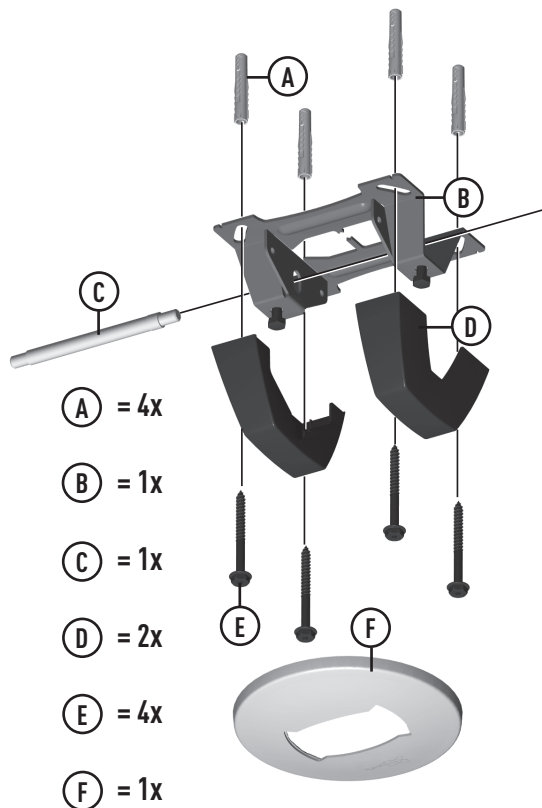

PUC 1060
Ceiling plate

Mounting instructions
Montagevoorschrift
Instructions de montage
Montageanleitung
Guía de montaje
Istruzioni di montaggio
Instruções de montagem
Monteringsanvisning
Instrukcja montażu
Рекомендации по установке

Max. (2x) 80 kg / (2x) 176 lbs

- (A) = 4x
- (B) = 1x
- (C) = 1x
- (D) = 2x
- (E) = 4x
- (F) = 1x

- (GB) Subject to printing errors and technical amendments.
- (NL) Drukfouten en technische wijzigingen voorbehouden.
- (F) Sous réserve de fautes d'impression et de modifications techniques.
- (D) Für Druckfehler übernehmen wir keine Verantwortung. Technische Änderungen vorbehalten.
- (E) Reservados errores de imprenta y sujeta a modificaciones.
- (I) Con riserva di modifiche tecniche e di eventuali errori di stampa.
- (P) Reserva-se a ocorrência de gralhas e de modificações técnicas.
- (H) Nyomdahibák és technikai változtatások joga fenntartva.
- (PL) Zastrzeżenie się możliwość występowania błędów drukarskich i zmian technicznych.
- (RUS) Возможны ошибки при печати и технические модификации.