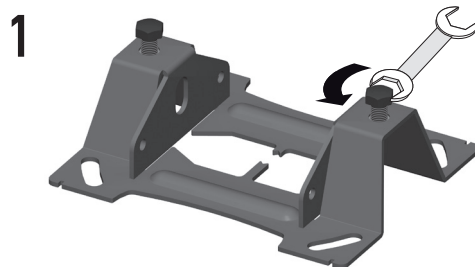

PUC 1060
Ceiling plate

Mounting instructions
Montagevoorschrift
Instructions de montage
Montageanleitung
Guía de montaje
Istruzioni di montaggio
Instruções de montagem
Monteringsanvisning
Instrukcja montażu
Рекомендации по установке

Max. (2x) 80 kg / (2x) 176 lbs

- (A) = 4x
- (B) = 1x
- (C) = 1x
- (D) = 2x
- (E) = 4x
- (F) = 1x

- (GB) Subject to printing errors and technical amendments.
- (NL) Drukfouten en technische wijzigingen voorbehouden.
- (F) Sous réserve de fautes d'impression et de modifications techniques.
- (D) Für Druckfehler übernehmen wir keine Verantwortung. Technische Änderungen vorbehalten.
- (E) Reservados errores de imprenta y sujeta a modificaciones.
- (I) Con riserva di modifiche tecniche e di eventuali errori di stampa.
- (P) Reserva-se a ocorrência de gralhas e de modificações técnicas.
- (H) Nyomdahibák és technikai változtatások joga fenntartva.
- (PL) Zastrzeżenie się możliwość występowania błędów drukarskich i zmian technicznych.
- (RUS) Возможны ошибки при печати и технические модификации.