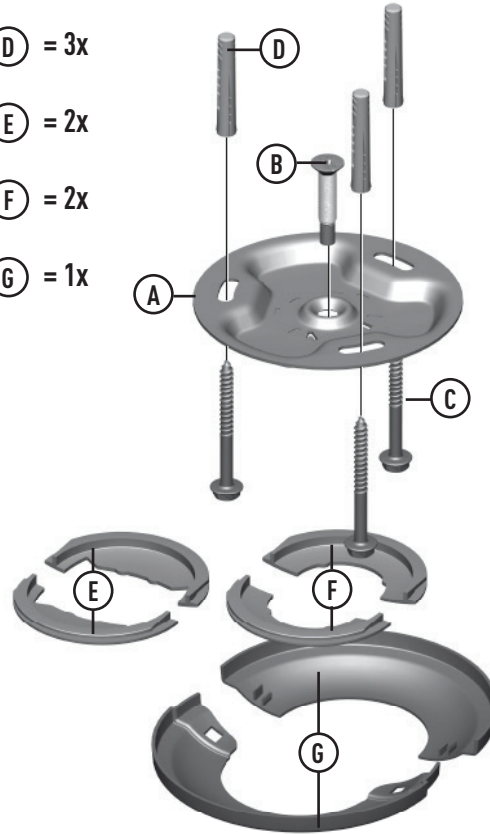

Mounting instructions
Montagevoorschrift
Instructions de montage
Montageanleitung
Guía de montaje
Istruzioni di montaggio
Instruções de montagem
Monteringsanvisning
Instrukcja montażu
Рекомендации по установке

Max. (2x) 30 kg / (2x) 66 lbs

- (A) = 1x
- (B) = 1x
- (C) = 3x
- (D) = 3x
- (E) = 2x
- (F) = 2x
- (G) = 1x