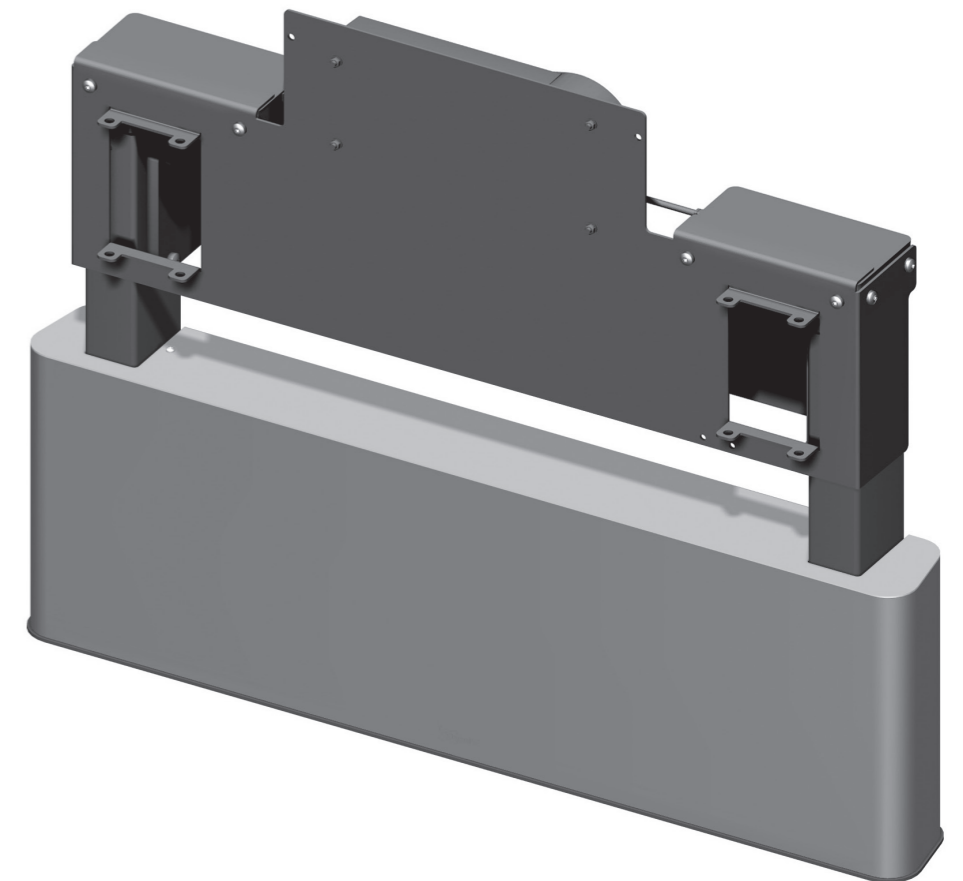

PFWE 7150
Motorized wall mount

(GB) Subject to printing errors and technical amendments.
(NL) Drukfouten en technische wijzigingen voorbehouden.
(F) Sous réserve de fautes d'impression et de modifications techniques.
(D) Für Druckfehler übernehmen wir keine Verantwortung.
Technische Änderungen vorbehalten.
(E) Reservados errores de imprenta y sujete a modificaciones.
(I) Con riserva di modifiche tecniche e di eventuali errori di stampa.
(P) Reserva-se a ocorrência de gralhas e de modificações técnicas.
(H) Nyomdahibák és technikai változtatások joga fenntartva.
(PL) Zastrzega się możliwość występowania błędów drukarskich i zmian technicznych.
(RUS) Возможны ошибки при печати и технические модификации.

Designed and engineered in the Netherlands
More information on: www.vogels.com

VOGEL'S PRODUCTS BV, HONDSRUGLAAN 93, 5628 DB EINDHOVEN, THE NETHERLANDS

 Max. 160 kg / 350 lbs

MOUIN_PFW7150_V01