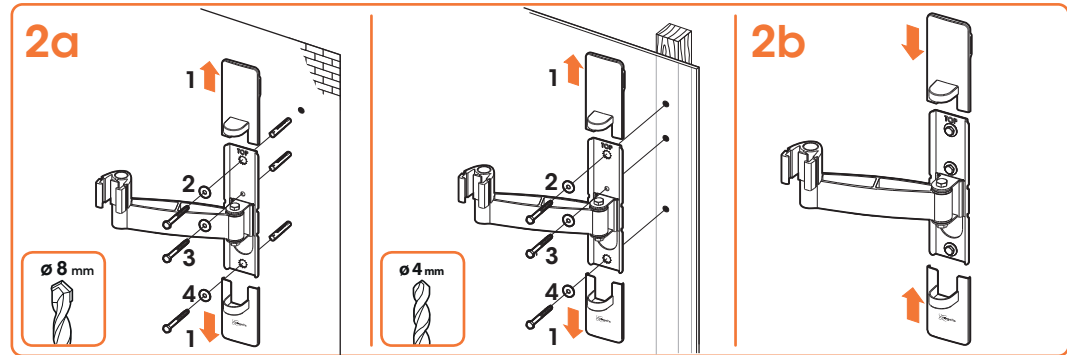

PFW 1030-1040 max. 16 kg / 35 lbs

(GB) Subject to printing errors and technical amendments.  
(NL) Drukfouten en technische wijzigingen voorbehouden.  
(F) Sous réserve de fautes d'impression et de modifications techniques.  
(D) Für Druckfehler übernehmen wir keine Verantwortung. Technische Änderungen vorbehalten.  
(E) Reservados errores de imprenta y sujeta a modificaciones.  
(I) Con riserva di modifiche tecniche e di eventuali errori di stampa.  
(P) Reserva-se a ocorrência de gralhas e de modificações técnicas.  
(H) Nyomdahibák és technikai változtatások joga fenntartva.  
(PL) Zastrzega się możliwość występowania błędów drukarskich i zmian technicznych.  
(RUS) Возможны ошибки при печати и технические модификации.