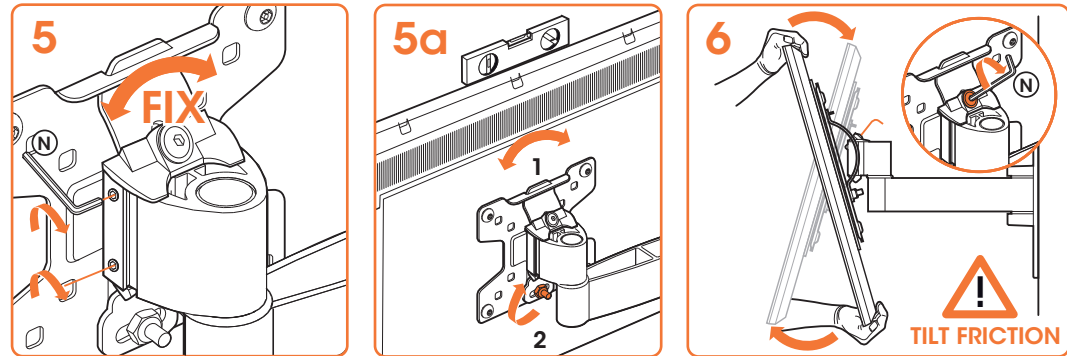

EN Mounting instructions	IT Istruzioni di montaggio	RU Инструкция по сборке и установке	RO Instrucțiuni de montaj
DE Montageanleitung	PT Manual de montagem	CZE Návod k montáži	UK Вказівки по монтажі
FR Consignes d'installation	EL Οδηγίες συναρμολόγησης	SK Návod na montáž	BG Инструкции за монтаж
NL Montagevoorschrift	SV Montageföreskrifter	HU Szerelési előírás	JA 設置の説明書
ES Instrucciones de montaje	PL Instrukcja montażu	TR Montaj k ilavuzu	ZH 装配说明

PFW 1030-1040 max. 16 kg / 35 lbs

(GB) Subject to printing errors and technical amendments.  
(NL) Drukfouten en technische wijzigingen voorbehouden.  
(F) Sous réserve de fautes d'impression et de modifications techniques.  
(D) Für Druckfehler übernehmen wir keine Verantwortung. Technische Änderungen vorbehalten.  
(E) Reservados errores de imprenta y sujeta a modificaciones.  
(I) Con riserva di modifiche tecniche e di eventuali errori di stampa.  
(P) Reserva-se a ocorrência de gralhas e de modificações técnicas.  
(H) Nyomdahibák és technikai változtatások joga fenntartva.  
(PL) Zastrzega się możliwość występowania błędów drukarskich i zmian technicznych.  
(RUS) Возможны ошибки при печати и технические модификации.