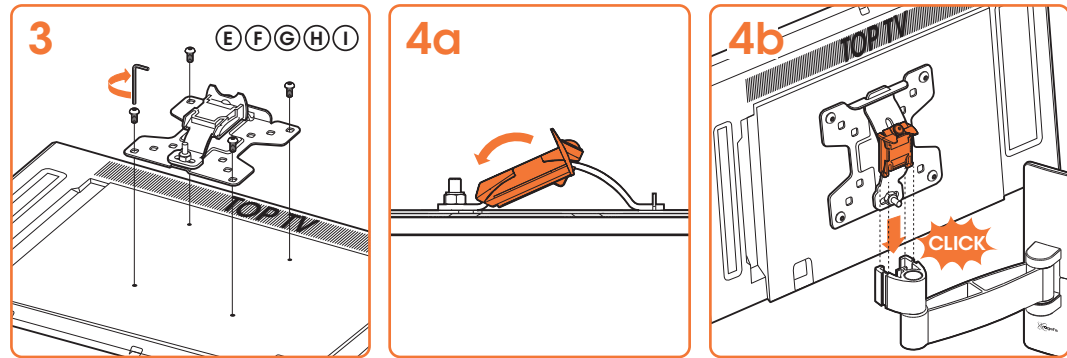

PFW 1030-1040 max. 16 kg / 35 lbs

(GB) Subject to printing errors and technical amendments.  
(NL) Drukfouten en technische wijzigingen voorbehouden.  
(F) Sous réserve de fautes d'impression et de modifications techniques.  
(D) Für Druckfehler übernehmen wir keine Verantwortung. Technische Änderungen vorbehalten.  
(E) Reservados errores de imprenta y sujeta a modificaciones.  
(I) Con riserva di modifiche tecniche e di eventuali errori di stampa.  
(P) Reserva-se a ocorrência de gralhas e de modificações técnicas.  
(H) Nyomdahibák és technikai változtatások joga fenntartva.  
(PL) Zastrzega się możliwość występowania błędów drukarskich i zmian technicznych.  
(RUS) Возможны ошибки при печати и технические модификации.