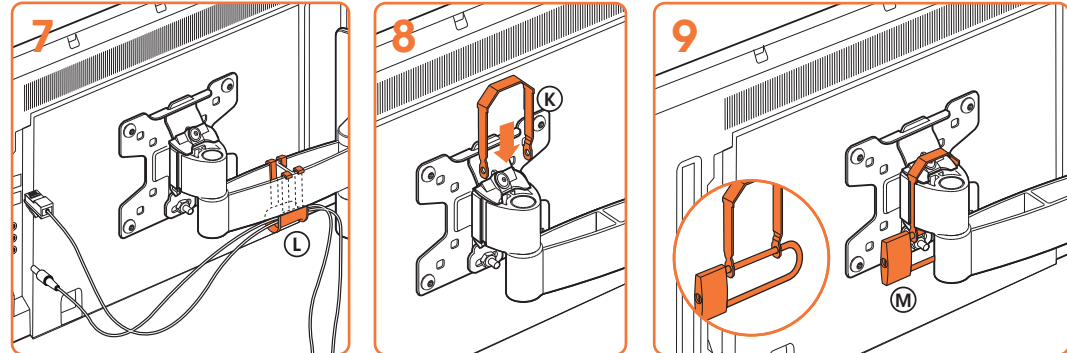

EN Mounting instructions	IT Istruzioni di montaggio	RU Инструкция по сборке и установке	RO Instrucțiuni de montaj
DE Montageanleitung	PT Manual de montagem	CZE Návod k montáži	UK Вказівки по монтажі
FR Consignes d'installation	EL Οδηγίες συναρμολόγησης	SK Návod na montáž	BG Инструкции за монтаж
NL Montagevoorschrift	SV Montageföreskrifter	HU Szerelési előírás	JA 設置の説明書
ES Instrucciones de montaje	PL Instrukcja montażu	TR Montaj k ilavuzu	ZH 装配说明

PFW 1030-1040 max. 16 kg / 35 lbs

(GB) Subject to printing errors and technical amendments.  
(NL) Drukfouten en technische wijzigingen voorbehouden.  
(F) Sous réserve de fautes d'impression et de modifications techniques.  
(D) Für Druckfehler übernehmen wir keine Verantwortung. Technische Änderungen vorbehalten.  
(E) Reservados errores de imprenta y sujeta a modificaciones.  
(I) Con riserva di modifiche tecniche e di eventuali errori di stampa.  
(P) Reserva-se a ocorrência de gralhas e de modificações técnicas.  
(H) Nyomdahibák és technikai változtatások joga fenntartva.  
(PL) Zastrzega się możliwość występowania błędów drukarskich i zmian technicznych.  
(RUS) Возможны ошибки при печати и технические модификации.