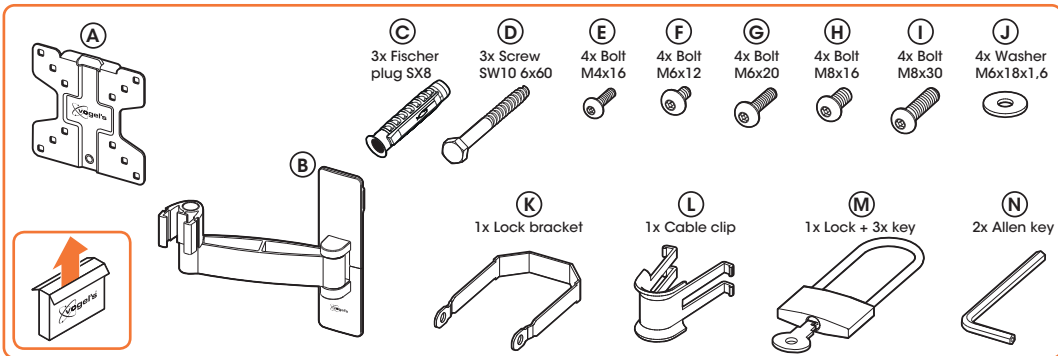

EN Mounting instructions	IT Istruzioni di montaggio	RU Инструкция по сборке и установке	RO Instrucțiuni de montaj
DE Montageanleitung	PT Manual de montagem	CZE Návod k montáži	UK Вказівки по монтажі
FR Consignes d'installation	EL Οδηγίες συναρμολόγησης	SK Návod na montáž	BG Инструкции за монтаж
NL Montagevoorschrift	SV Montageföreskrifter	HU Szerelési előírás	JA 設置の説明書
ES Instrucciones de montaje	PL Instrukcja montażu	TR Montaj k ilavuzu	ZH 装配说明

PFW 1030-1040 max. 16 kg / 35 lbs

(GB) Subject to printing errors and technical amendments.  
(NL) Drukfouten en technische wijzigingen voorbehouden.  
(F) Sous réserve de fautes d'impression et de modifications techniques.  
(D) Für Druckfehler übernehmen wir keine Verantwortung. Technische Änderungen vorbehalten.  
(E) Reservados errores de imprenta y sujeta a modificaciones.  
(I) Con riserva di modifiche tecniche e di eventuali errori di stampa.  
(P) Reserva-se a ocorrência de gralhas e de modificações técnicas.  
(H) Nyomdahibák és technikai változtatások joga fenntartva.  
(PL) Zastrzega się możliwość występowania błędów drukarskich i zmian technicznych.  
(RUS) Возможны ошибки при печати и технические модификации.