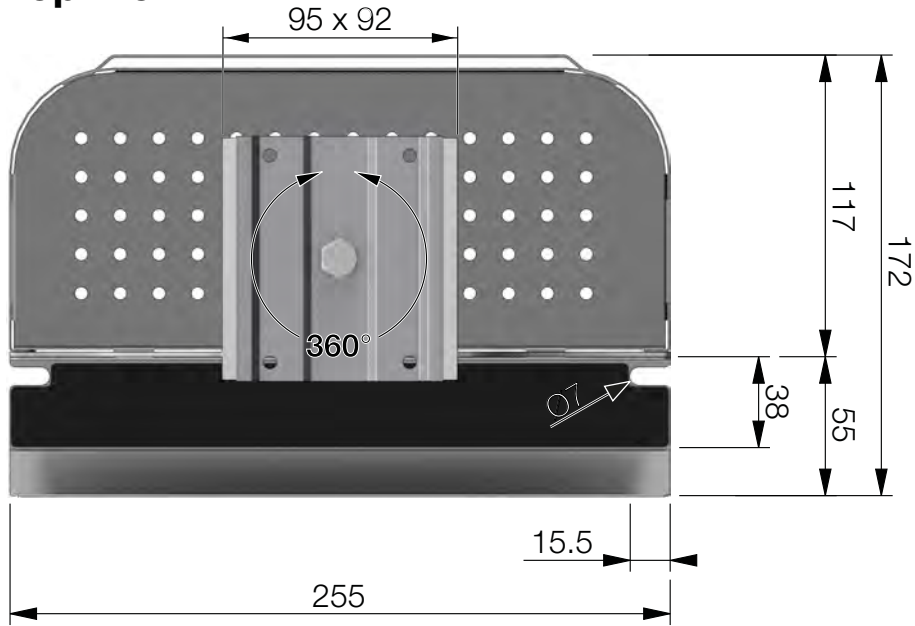

- 430-WA34 + 430-WA31 (not incl.)
- 430-WA34W + 430-WA31W (not incl.)
- 430-WA34B + 430-WA31B (not incl.)

Laptop Pocket for LiftSystem LiftSopi with SOPI Waste bin Liftsystem (not included)

Top View

Side View